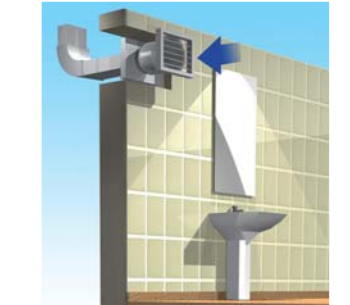

PÁRAELSZÍVÓK ÉS VENTILÁTOROK SZAKSZERŰ BEKÖTÉSÉHEZ

FELHASZNÁLÁSI TERÜLETEK

A GONAL légtechnikai elemek felhasználásával egyszerűen megvalósítható bármely általános / háztartási célú szellőztető rendszer. Telepítése nem igényel speciális segédeszközöket, a kínálatban megtalálható egyes idomok egy mozdulattal a cső vagy csatornavegekhez illeszthetők. A csatorna-elemek felhasználásával, hasznos keresztmetszet-csökkenés nélkül is megvalósítható a legtöbb rendszer. Ezáltal szűkebb helyeken (pl. álmennyezet felett, statikailag fontos tartógerendák mögött, stb.) is megfelelő hatékonyságú maradhat a kívánt légcsatorna hálózat.