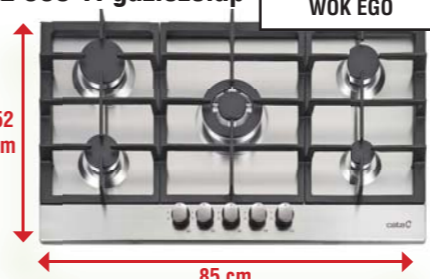

cata L 905 TI gázfőzőlap

WOK ÉGŐ

52 cm

85 cm

egyedi tulajdonságok:
5 gázégő égésbiztosítóval
1 WOK égő
öntöttvas rács
inox felület
automata szikragyújtás
teljesítmény: 10,9 kW
méret: 850x520mm

70 cm-es szekrénybe építhető

javasolt fogyasztói ár:
L 905 TI 94 990 Ft