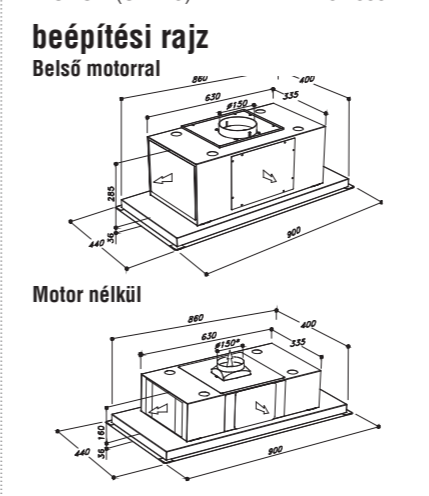

Rendelhető motorok az 63. oldalon!
MOTOR (SEM 1) **116 990 Ft**
MOTOR (SEM 2) **224 990 Ft**
MOTOR (SEM 8) **234 990 Ft**

NODOR by cata DEIMOS 1000 **1 motoros**

egyedi tulajdonságok:
légszállítási adatok: **1595/1140/790 m³/h***
konzollal és távvezérlővel
3 fokozat
utószellőztetés
kivehető és mosható fém szűrők
fehér üveg előlap
világítás: 6x4 W LED
szabályozható fényerő
perimetrikus technológia
silentech motor
zajszint: 47 - 60 dB(A)
szín: inox / fehér üveg
csőcsatlakozás: Ø 150 mm