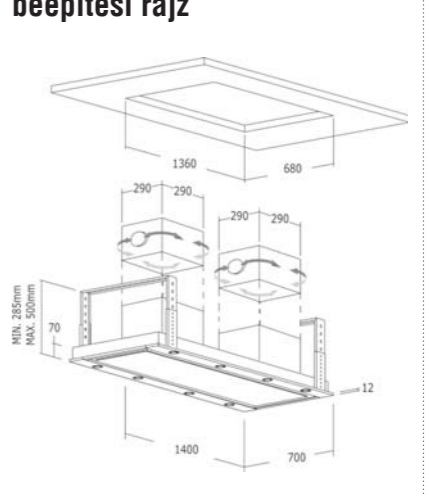

* max. motorteljesítmény / max. légszállítás szabad kivezetés esetén / EN61591 szabvány szerint