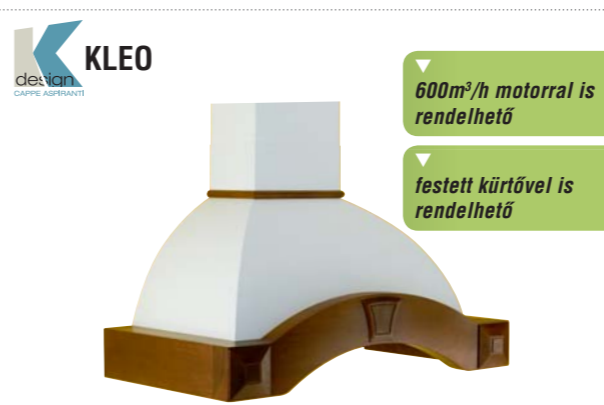

egyedi tulajdonságok:

légszállítási adatok: **n.a./n.a./481 m³/h***
világítás: 2x28 W halogén
mechanikus vezérlés
pácolható natúr fa szegély
szín: fehér, zajszint: 54-68 dB(A)
csőcsatlakozás: Ø 120 mm
energiaosztály: E