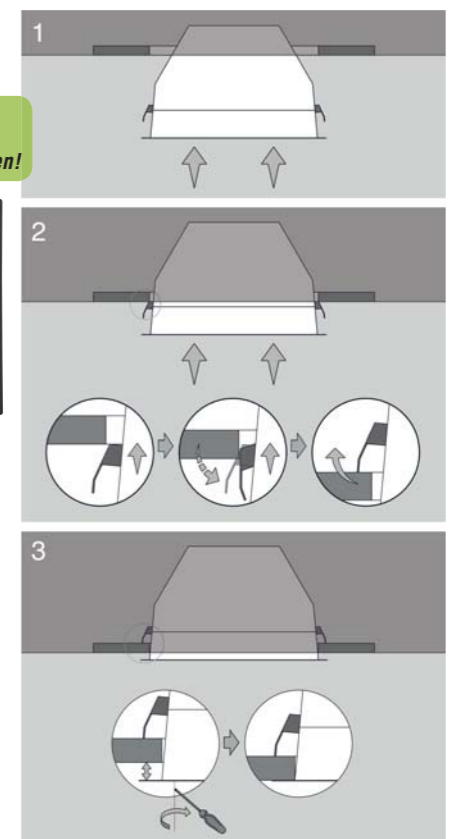

* max. motorteljesítmény / max. légszállítás szabad kivezetés esetén / EN61591 szabvány szerint

3 ÉV
TELJESKÖRŰ
GARANCIA

* max. motorteljesítmény / max. légszállítás szabad kivezetés esetén / EN61591 szabvány szerint

FELSŐ SZEKRÉNYBE ÉS KÜRTŐBE ÉPÍTHETŐ páraelszívók