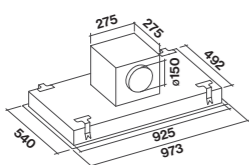

javasolt fogyasztói ár:

NUBE 239 990 Ft
Az ár motor nélkül értendő!
MOTOR (SEM 1) 99 990 Ft
2M SLIM MOTOR 131 990 Ft

beépítési rajz SEM 1 motorral

2M SLIM motorral

2M SLIM belső motorral
20 cm beépítési mélység