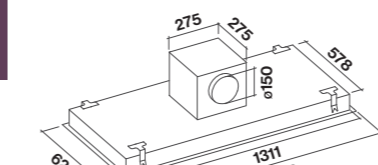

beépítési rajz SEM 1 motorral