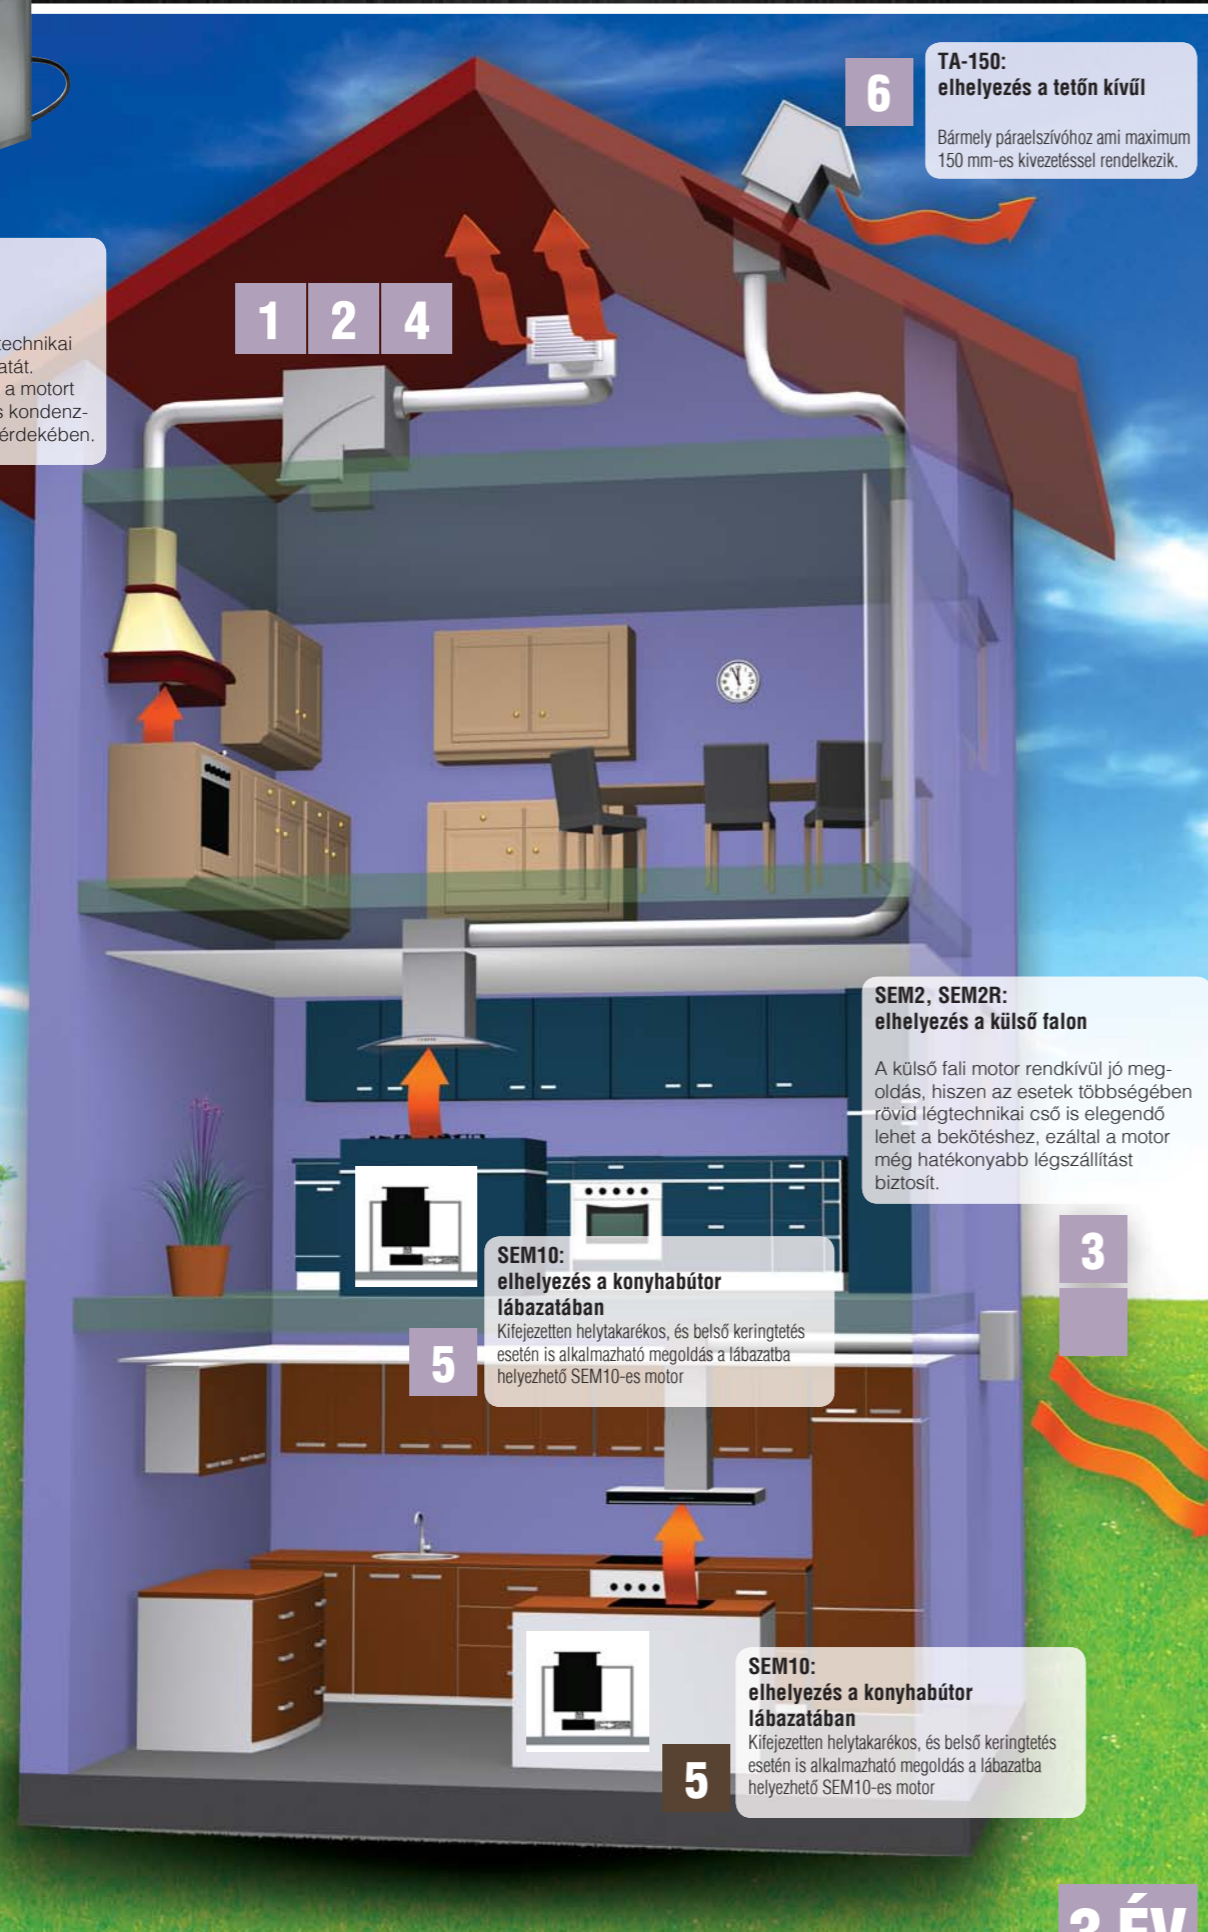

A KÜLSŐ MOTOROK elhelyezése...

SEM1, SEM8:
elhelyezés tetőtérben,
padlástérben
Ne feledje a megfelelő légtechnikai
csövek és idomok használatát.
Lehetőség szerint szigetelje a motort
és a csöveket az esetleges kondenz-
víz lecsapódás elkerülése érdekében.

6 TA-150:
elhelyezés a tetőn kívül
Bármely páraelszívóhoz ami maximum
150 mm-es kivezetéssel rendelkezik.

SEM2, SEM2R:
elhelyezés a külső falon
A külső fali motor rendkívül jó meg-
oldás, hiszen az esetek többségében
rövid légtechnikai cső is elegendő
lehet a bekötéshez, ezáltal a motor
még hatékonyabb légszállítást
biztosít.

SEM10:
elhelyezés a konyhabútor
lábazatában
Kifejezetten helytakarékos, és belső keringtetés
esetén is alkalmazható megoldás a lábazatba
helyezhető SEM10-es motor

SEM10:
elhelyezés a konyhabútor
lábazatában
Kifejezetten helytakarékos, és belső keringtetés
esetén is alkalmazható megoldás a lábazatba
helyezhető SEM10-es motor

3 ÉV
TELJESKÖRŰ
GARANCIA

FIGYELEM! a külső motoros páraelszívók árképzése:
A páraelszívók árához kell hozzá adni a megfelelő külső motor árát.
További részletekről érdeklődjön vevőszolgálatunkon vagy az üzletekben.

PÁRAELSZÍVÓ ÁRA + SEM KÜLSŐ MOTOR ÁRA = KÜLSŐ MOTOROS VÁLTOZAT ÁRA
Külső motoros páraelszívó rendszer vásárlása esetén a páraelszívó ernyő nem tartalmazza belső motort!

falmec cata Sirius páraelszívókhoz

1 SEM 1 (padlástérbe)

egyedi tulajdonságok: FALMEC SEM 1
max.légszállítás: 950 m³/h
motor teljesítmény: 250 W, nyomás: 540 Pa
szinterezett acél burkolat, 7 m vezeték,
csőcsatlakozás: Ø 150 mm
egyedi tulajdonságok: SIRIUS SEM1
max.légszállítás: 1000 m³/h
motor teljesítmény: 265 W, nyomás: 480 Pa
szinterezett acél burkolat, 7 m vezeték,
csőcsatlakozás: Ø 150 mm

javasolt fogyasztói ár:
FALMEC SEM 1 99 990 Ft
SIRIUS SEM 1 116 990 Ft

falmec páraelszívókhoz

2 SEM 11, SEM 12 (padlástérbe)

SEM 11 - BRUSHLESS motorral szerelve

egyedi tulajdonságok: SEM 11
max.légszállítás: 1100 m³/h BRUSHLESS MOTOR
motor teljesítmény: 230 W, nyomás: 500 Pa
szinterezett acél burkolat, 7 m vezeték,
csőcsatlakozás: Ø 150 mm
egyedi tulajdonságok: SEM 12
max.légszállítás: 1300 m³/h
motor teljesítmény: 450 W, nyomás: 560 Pa
szinterezett acél burkolat, 7 m vezeték,
csőcsatlakozás: Ø 200 mm

javasolt fogyasztói ár:
FALMEC SEM 11 199 990 Ft
FALMEC SEM 12 219 990 Ft

falmec cata Sirius páraelszívókhoz

3 SEM 2, SEM 2R (külső falra)

egyedi tulajdonságok:
max.légszállítás: SEM2: 1000 m³/h - SEM2R: 800m³/h
motor teljesítmény: 150 W, nyomás: 500 Pa
rozsdamentes acél burkolat
7 m vezeték, csőcsatlakozás: Ø 150 mm

javasolt fogyasztói ár:
SEM 2 (FALMEC) 172 990 Ft
SEM 2R (CATA) 172 990 Ft
SEM 2 (SIRIUS) 224 990 Ft

Sirius páraelszívókhoz

4 SEM 8 (padlástérbe)

egyedi tulajdonságok:
SEM8 (150mm-es kivezetésnél): max.légszállítás: 1200 m³/h
(max. Ø150 mm, motor teljesítmény: 480 W, nyomás:
680 Pa
SEM8 (200mm-es kivezetésnél): max.légszállítás: 1500 m³/h
(max. Ø200 mm, motor teljesítmény: 500 W, nyomás:
660 Pa, mindkét csőcsakon csomagolva a motorhoz

javasolt fogyasztói ár:
SEM 8 234 990 Ft

Sirius páraelszívókhoz

5 SEM 10 (konyhabútor lábazatába)