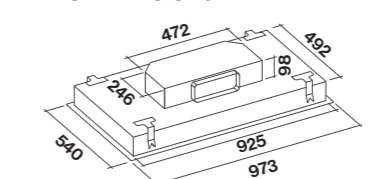

javasolt fogyasztói ár:

NUVOLA 90 EVO inox 264 990 Ft
NUVOLA 90 EVO fehér 276 990 Ft
Az ár motor nélkül értendő!

MOTOR (SEM 1) 99 990 Ft
2M SLIM MOTOR (keskeny) 131 990 Ft

beépítési rajz SEM 1 motorral

2M SLIM motorral