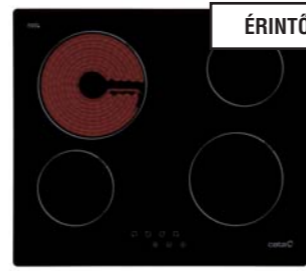

cata T 604 kerámia főzőlap

ÉRINTŐVEZÉRLÉS

egyedi tulajdonságok:
4 High Light főzőzóna
9 fokozat, időzítő
touch control érintővezérlés
gyerekzár
automata kikapcsolás

javasolt fogyasztói ár:
T 604 X (inox keret) 67 990 Ft
T 604 (kerekített szegély) 73 990 Ft