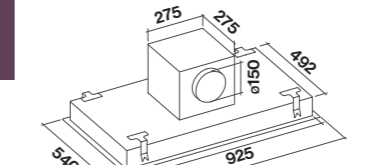

javasolt fogyasztói ár:

NUVOLA 90 EVO inox 264 990 Ft
NUVOLA 90 EVO fehér 276 990 Ft
Az ár motor nélkül értendő!

MOTOR (SEM 1) 99 990 Ft
2M SLIM MOTOR (keskeny) 131 990 Ft

beépítési rajz SEM 1 motorral

2M SLIM motorral