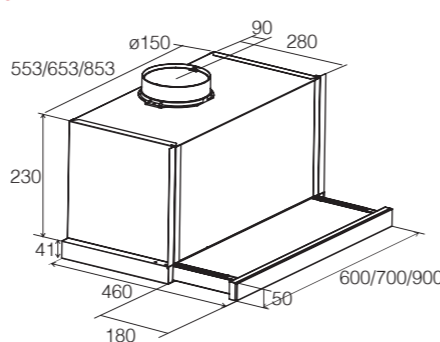

cata
TF-6600/A DURALUM

AJÁNDÉK 8990 FT ÉRTÉKBEN!
FA 125/3 bekotó szett vagy aktív szén-szűrő

DurAlum®

egyedi tulajdonságok:
légszállítási adatok: 1595/1140/645 m³/h*
kihúzható (levegő) előlap
világítás: 2x3,5 W ECOLED
zajsztint: 50-65 dB(A)
szín: duralum ujjlenyomatmentes felület
csőcsatlakozás: Ø 150 mm (javasolt) / 125 mm (minimum), energiaosztály: C

javasolt fogyasztói ár:
TF-6600/A DURALUM (60 cm) +ajándék 52 990 Ft
TF-6700/A DURALUM (70 cm) 63 990 Ft
TF-6900/A DURALUM (90 cm) 68 990 Ft