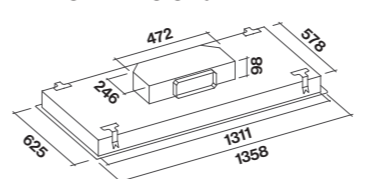

2M SLIM motorral

2M SLIM belső motorral
20 cm beépítési mélység