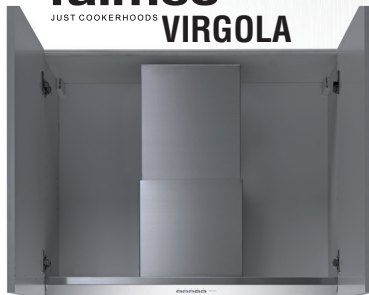

111.990 Ft-tól

további információk: 56. oldal

falmec **QUASAR EVO GLASS**