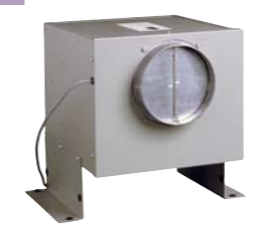

falmec cata Sirius páraelszívókhoz

1 SEM 1 (padlástérbe)