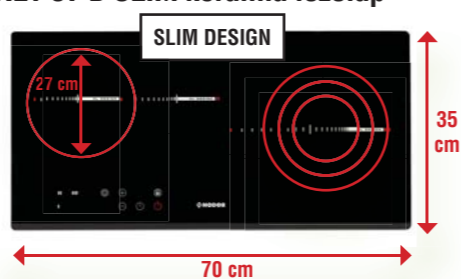

javasolt fogyasztói ár:
IB 753 BK 116 990 Ft

NODOR by cata RLT 37 B SLIM kerámia főzőlap

SLIM DESIGN

35 cm

70 cm

egyedi tulajdonságok:
3 főzőzóna, 1 háromkörös
27cm-es főzőzóna
1x270/210/145mm: 2,7/1,95/1,05kW,
2x140mm: 1,2kW
touch control vezérlés
csiszolt front, maradékhő kijelzés
gyerekzár, automata forralás
időzítő hangjelzéssel
különleges SLIM DESIGN
méret: 350x700mm