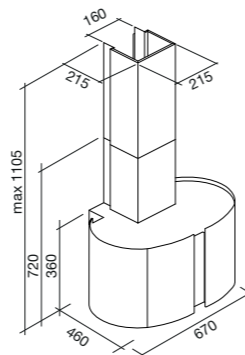

JAVASLAT

A munkafelület megvilágítás...

A páraelszívók világítása elsősorban a munkafelület megvilágítására szolgál. A normál világítás egyre jobban háttérbe szorul, ezeket váltja fel a hatékonyabb halogén, neon világítás, de a legmodernebb változatok már energiatakarékos LED világítással kaphatók.