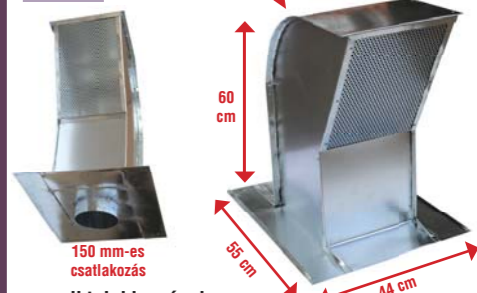

BÁRMELY PÁRAELSZÍVÓHOZ!

ami maximum 150 mm-es kivezetéssel rendelkezik

6 TA-150 Tető adapter (tetőre)

egyedi tulajdonságok:
150 mm-es csőcsatlakozás,
anyaga: horganyzott acéllemez,
színezett alumínium lemez, vörösréz lemez
javasolt fogyasztói ár:
TA-150 horganyzott (acéllemez) 21 990 Ft
TA-150 barna RAL 8011 (alumínium) 29 990 Ft
TA-150 antracit RAL 7016 (alumínium) 29 990 Ft
TA-150 táglavörös RAL 3016 (alumínium) 29 990 Ft
TA-150 vörösréz 84 990 Ft