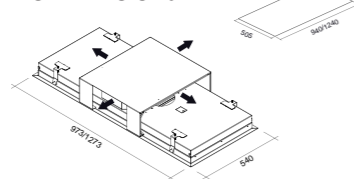

2M SLIM motorral

2M SLIM belső motorral
20 cm beépítési mélység