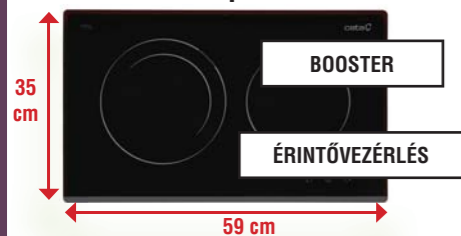

cata IB 2 PLUS BK indukciós főzőlap

BOOSTER

ÉRINTŐVEZÉRLÉS

egyedi tulajdonságok:
2 indukciós főzőzóna
1x220mm, 1x180mm főzőzóna
touch control érintővezérlés
9 fokozat
teljesítmény: 3,7 kW
BOOSTER (extra gyors felfűtés)
gyerekzár, időzítő
méret: 590x350mm

javasolt fogyasztói ár:
IB 2 PLUS BK 91 990 Ft