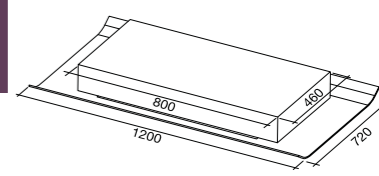

beépítési rajz

Carbon.Zeo szűrő (opcionális)

A Carbon.Zeo szűrő nem igényel különleges karbantartást. Normál használat esetén javasolt a szűrő regenerálása 18 havonta valamint háromévenkénti cseréje. A szűrő regenerálásához helyezze azt egy normál háztartási sütőbe, állítsa be a hőmérsékletet 200 C-ra és hagyja a sütőben 2 órán át.

* max. motorteljesítmény / max. légszállítás szabad kivezetés esetén / EN61591 szabvány szerint

MENNYEZETBE ÉPÍTHETŐ páraelszívók