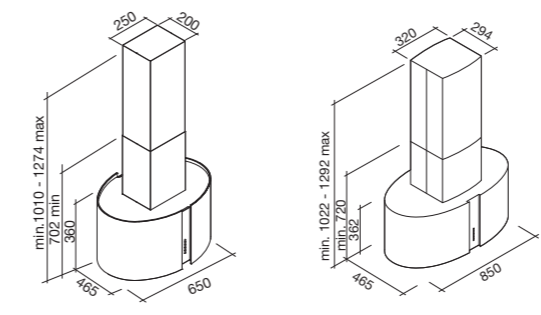

falmec

JUST COOKERHOODS

ROUND 65 és 85 SZIGET

választható üvegmintával

egydi tulajdonságok:
légszállítási adatok: **n.a./800/680 m³/h***
világítás: 4x1,2 W LED + 4x1,2 W LED (szabályozható fényerő)
elektronikus vezérlés, időzítő (utószellőztetés)
üveg dekor burkolat, zajcsökkentő panel
zajszint: 56-64 dB(A)
szín: inox (AISI 304)
csőcsatlakozás: Ø 150 mm
energiaosztály: B

javasolt fogyasztói ár:
ROUND 65 SZIGET **410 980 Ft**
ROUND 85 SZIGET **493 980 Ft**

* max. motorteljesítmény / max. légszállítás szabad kivezetés esetén / EN61591 szabvány szerint