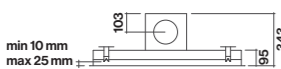

beépítési rajz SEM 1 motorral