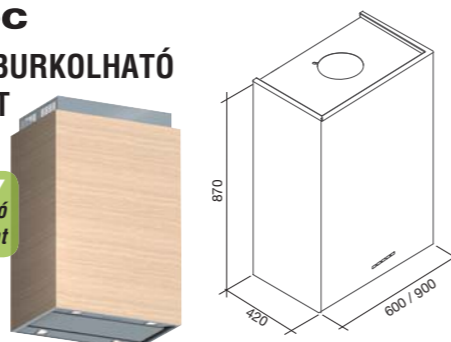

falmec JUST COOKERHOODS LAGUNA BURKOLHATÓ VÁLTOZAT

egyedileg is burkolható
pl.: fa burkolat

egyedi tulajdonságok:

légszállítási adatok: **n.a./800/660 m³/h***
elektronikus vezérlés, világítás: 2x1,2 W LED
egyedileg burkolható változat
perimetrikus technológia, zajcsökkentő panel
szín: inox (AISI 304)
zajszint: 53-63 dB(A)
HÁTSÓ ÉS FELSŐ KIVEZETÉSSSEL IS!
csőcsatlakozás: Ø 150 mm
energiaosztály: B

javasolt fogyasztói ár:

LAGUNA 60 (burkolható változat) **199 990 Ft**
LAGUNA 90 (burkolható változat) **228 990 Ft**