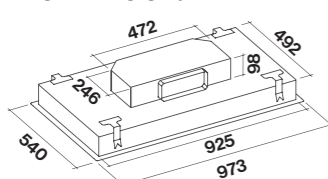

2M SLIM motorral

2M SLIM belső motorral
20 cm beépítési mélység