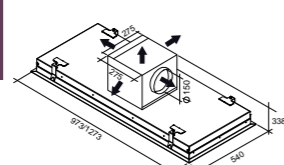

beépítési rajz SEM 1 motorral