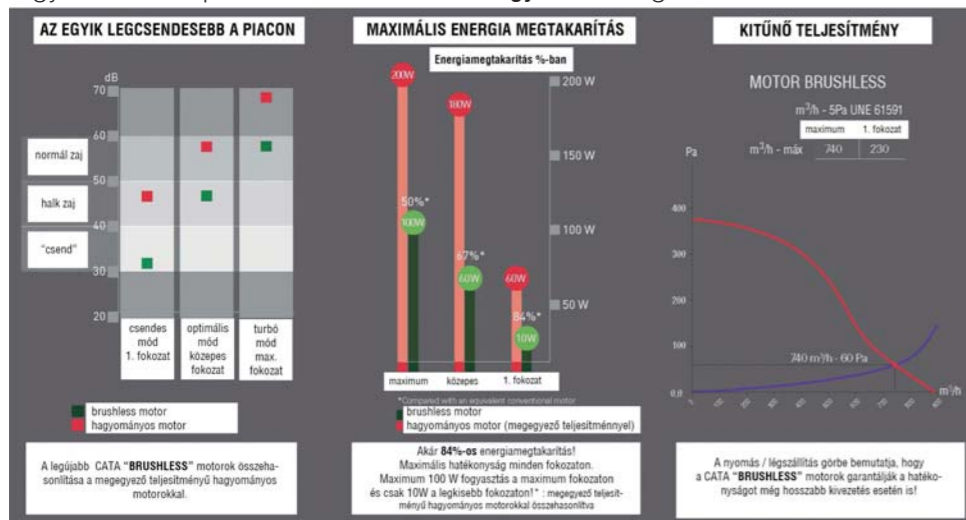

falmece
promóciós
árak
2015

3 ÉV
TELJESKÖRŰ
GARANCIA

* max. motorteljesítmény / max. légszállítás szabad kivezetés esetén / EN61591 szabvány szerint

* max. motorteljesítmény / max. légszállítás szabad kivezetés esetén / EN61591 szabvány szerint

BRUSHLESS motoros fali páraelszívók

BRUSHLESS
TAKARÉKOS & ERŐS & CSENDES

A cata mérnökei által használt legújabb "BRUSHLESS" motorok és LED világításnak köszönhetően ezek az elszívók rendelkeznek az egyik **legalacsonyabb** fogyasztással a piacon. **Maximum 100 W fogyasztás** világítás nélkül!

Szekvenciális vezérlés és szabályozható LED világítás

A különleges **10 fokozatú "Slider" vezérlésnek** köszönhetően elegánsan és egyszerűen állíthatjuk be a páraelszívót mindenkor főzés intenzitásának megfelelően! Szintén a Slider vezérléssel fokozatmentesen állíthatjuk a világítást akár a készülék kikapcsolt állapotában is, így akár hangulatvilágítást is adhat konyhájának! További előnye az utószellőztető funkció és a filterek tisztítására figyelmeztető jelzés is!