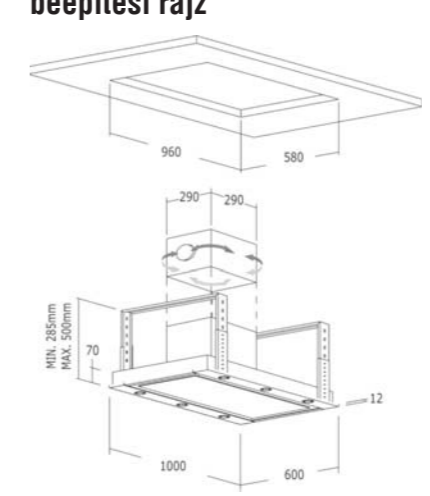

NODOR by cata DEIMOS 1400 **2 motoros**

egyedi tulajdonságok:
légszállítási adatok: **3190/2280/1580 m³/h***
konzollal és távvezérlővel
2 motoros
3 fokozat
utószellőztetés
kivehető és mosható fém szűrők
fehér üveg előlap
világítás: 8x4 W LED
szabályozható fényerő
perimetrikus technológia
silentech motor
zajszint: 49 - 63 dB(A)
szín: inox / fehér üveg
csőcsatlakozás: Ø 150 mm

javasolt fogyasztói ár:
DEIMOS 1400 **2 motoros** **476 990 Ft**