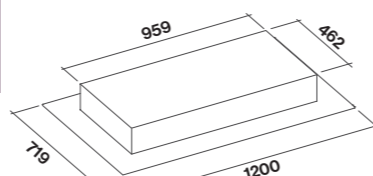

beépítési rajz

opcionális tartozék:
Carbon.Zeo szűrő

3 ÉV
TELJESKÖRŰ
GARANCIA

* max. motorteljesítmény / max. légszállítás szabad kivezetés esetén / EN61591 szabvány szerint