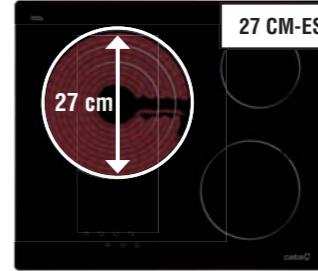

javasolt fogyasztói ár:
T 604 X (inox keret) 67 990 Ft
T 604 (kerekített szegély) 73 990 Ft

cata TT 603 kerámia főzőlap

27 CM-ES FŐZŐZÓNA

egyedi tulajdonságok:
3 High Light főzőzóna
1 db tripla 27 cm-es főzőzóna (5,7 kW)
9 fokozat, időzítő, gyerekzár
touch control érintővezérlés
automata kikapcsolás