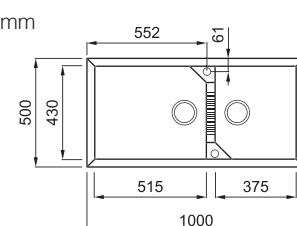

rendelhető tartozékok

04 05 09 71 75 146 147 163 201 202 203 204
205 327 328 329 330 332

javasolt fogyasztói ár:

TEKNO 490 **135 990 Ft**