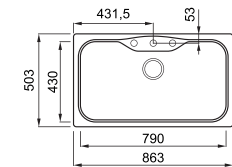

FOX választék

- MUNKALAPRA SZERELHETŐ
- KERÉKÍTETT SARKOK
- ELEMENT KIEGÉSZÍTŐK

FOX VÁLASZTÉK RENDELHETŐ SZÍNEK

FOX 330

egydi tulajdonságok
szekrényméret: 800 mm
méret: 705x532 mm
kivágási méret: 680x520 R32 mm
medence mélység: 230 / 200 mm

Munkalapra szerelhető, helytakarékos szifon, szűrőkosár, rögzítő fülek, Elleci túlfolyó és antibakteriális védelem.

rendelhető tartozékok
05 25 43 146 147 148 163 201 299 327 328 329 330 332

javasolt fogyasztói ár:
FOX 330 119 990 Ft

FOX 180

egydi tulajdonságok
szekrényméret: 600 mm
méret: 600x520 mm
kivágási méret: 580x510 R32 mm
medence mélység: 215 mm

Munkalapra szerelhető, helytakarékos szifon, szűrőkosár, rögzítő fülek, Elleci túlfolyó és antibakteriális védelem.

rendelhető tartozékok
05 09 25 43 146 147 149 161 201 299 327 328 329 330 333

javasolt fogyasztói ár:
FOX 180 94 990 Ft

FOX ROUND

egydi tulajdonságok
szekrényméret: 450 mm
méret: Ø 451 mm
kivágási méret: Ø 430 mm
medence mélység: 200 mm

Munkalapra szerelhető, helytakarékos szifon, szűrőkosár, rögzítő fülek, Elleci túlfolyó és antibakteriális védelem.

rendelhető tartozékok
15 16 146 149 161 201 327 328 329 330 333

javasolt fogyasztói ár:
FOX ROUND 83 990 Ft

FOX 450

egydi tulajdonságok
szekrényméret: 900 mm
méret: 864x503 mm
kivágási méret: 840x490 mm
medence mélység: 225 mm

Munkalapra szerelhető, helytakarékos szifon, szűrőkosár, rögzítő fülek, Elleci túlfolyó és antibakteriális védelem.

rendelhető tartozékok
04 05 09 25 71 75 146 147 148 163 201 202 203 204 205 299 327 328 329 330 332

javasolt fogyasztói ár:
FOX 450 125 990 Ft

FOX 430

egydi tulajdonságok
szekrényméret: 900 mm
méret: 861x501 mm
kivágási méret: 840x490 mm
medence mélység: 200 mm