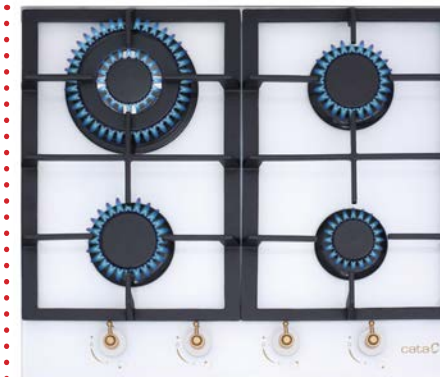

ÖNTÖTTVAS RÁCS

CATA RCI-631 BK gázfőzőlap
4 gázégő égésbiztosítóval, automata szikragyújtás 1 tripla koronás WOK égő, öntöttvas rács fehér szín, teljesítmény: 8,1 kW, méret: 580x510 mm

javasolt fogyasztói ár: 129 990 Ft