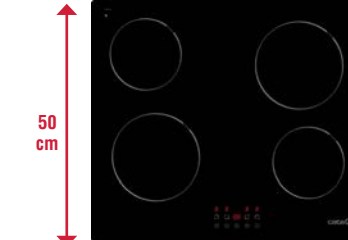

egyedi tulajdonságok:
4 High Light főzőzóna, Touch Control érintővezérlés, 2 db 18 cm-es (1,8 kW) 2 db 15,5 cm-es (1,2 kW) főzőzóna 9 fokozat, gyerekszár, maradékhő kijelzés automata kikapcsolás, teljesítmény: 6 kW

javasolt fogyasztói ár:
TNG-6004 BK (08040006) **74 990 Ft**

cata
LGI-9041 X gázfőzőlap