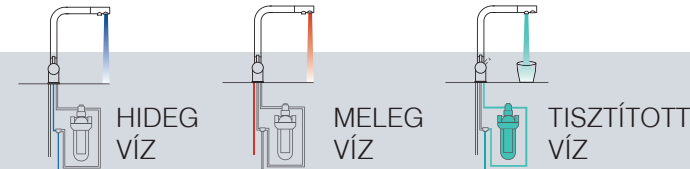

Az ELLECI szűrőrendszer friss, tisztított víz forrásává változtatja konyhai csapját. A szűrőrendszerrel felszerelt csaptelep csökkenti a nehézfémek, a klór és a vízkő mennyiségét a csapvízben; használata könnyű, mivel a szűrő közvetlenül a vízelátó csaphoz csatlakozik, és szűrt vizet biztosít, amikor csak szüksége van rá.

164

Vízszűrő készlet Elleci csaptelepekhez
javasolt fogyasztói ár:
AFI01300 **54 990 Ft**

165

Vízszűrő cseréjét az Elleci AFI01300 vízszűrő készlethez
javasolt fogyasztói ár:
RFP01300 **26 990 Ft**

3M A szűrő cserélhető, könnyen eltávolítható és behelyezhető patronja **VÍZSZŰRŐ** 4000 literes szűrési kapacitást biztosít, **BETÉTTTEL** percenkénti 2 literes sebességgel.