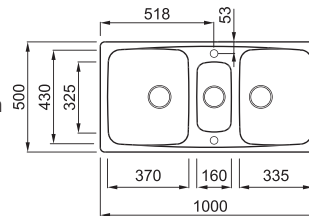

rendelhető tartozékok

04	05	09	75	146	147	148	149	163		
201	202	203	204	205	299	327	328	329	330	332