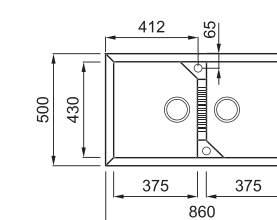

rendelhető tartozékok

04 05 09 71 75 146 147 163 201 202 203 204
205 327 328 329 330 332

javasolt fogyasztói ár:

TEKNO 450 **125 990 Ft**