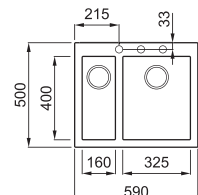

rendelhető tartozékok

04	05	09	25	43	50	61	75	146	147		
163	201	298	304	305	306	307	327	328	329	330	332