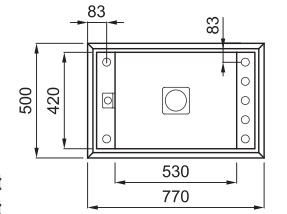

BEST WORKSTATION választék

BEÉPÍTETT LEFOLYÓ ÉS TÚLFOLYÓ TAKARÓ

XL MÉRETŰ MEDENCE

ELEMENT KIEGÉSZÍTŐK

GRANITEK NATURAL GRANITE EFFECT BEST WORKSTATION VÁLASZTÉK RENDELHETŐ SZÍNEK

Elleci BEST 360 WORKSTATION

COLANDER
műanyag, fekete gyümölcsmosó kosár, méret: 380x138x84 mm
javasolt fogyasztói ár:
AVP034BK 25 990 Ft

ROLLMAT 500
összecsukható fekete edényszárító szilikonnal burkolt acél rudakból méret: 500x334x10 mm
javasolt fogyasztói ár:
ARS023BK 34 990 Ft

egyedi tulajdonságok
szekrényméret: 900 mm
méret: 860x510 mm
kivágási méret: 840x480 mm
medence mélység: 200 mm
munkalapra szerelhető helytakarékos szifon szűrőkosár rögzítő fűlek, Elleci túlfolyó antibakteriális védelem

rendelhető tartozékok

javasolt fogyasztói ár:
BEST 360 WORKSTATION 135 990 Ft

BEST WORKSTATION választék

A dizájn és a funkcionalitás találkozója....

A jól elrendezett konyha kiváló kiindulópont bármelyik recepthoz: A Best workstation XL méretű medencével és számos, kifejezetten arra a célra tervezett kiegészítővel van ellátva, hogy az előkészítés során és a főzésnél minden kéznél legyen.

Elleci BEST 130 WORKSTATION

egyedi tulajdonságok

szekrényméret: 800 mm
méret: 790x510 mm
kivágási méret: 770x480 mm
medence mélység: 200 mm
Munkalapra szerelhető, helytakarékos szifon, szűrőkosár, rögzítő fűlek, Elleci túlfolyó és antibakteriális védelem.

rendelhető tartozékok

javasolt fogyasztói ár:

BEST 130 WORKSTATION 179 990 Ft
BEST 130 WORKSTATION SZETT (BEST130 + AVP034BK + ARS023BK) 225 990 Ft

VALUE választék

GRANITEK NATURAL GRANITE EFFECT VALUE VÁLASZTÉK RENDELHETŐ SZÍNEK

Elleci VALUE 130

rendelhető tartozékok

javasolt fogyasztói ár:

VALUE 130 209 990 Ft
VALUE 130 munkalap alá 219 990 Ft

egyedi tulajdonságok