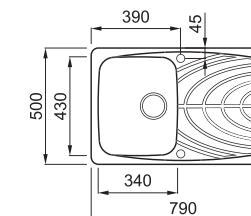

rendelhető tartozékok

04	05	09	75	146	147	149	161	201	
202	203	204	205	299	327	328	329	330	333

javasolt fogyasztói ár:
MASTER 300 **73 990 Ft**