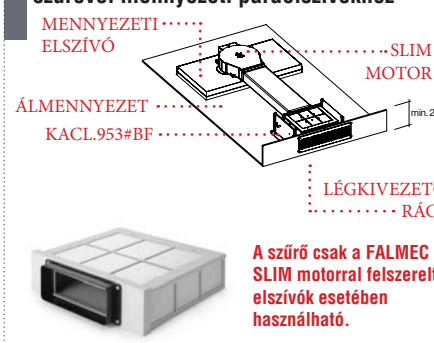

falmec

KACL.953#BF CEILING KIT Carbon.Zeo szűrővel mennyezeti páraelszívókhöz

MENNYEZETI ELSZÍVÓ

ALMENNYEZET

KACL.953#BF

SLIM MOTOR

min. 200

LÉGKIVEZETŐ RÁCS

A szűrő csak a FALMEC SLIM motorral felszerelt elszívók esetében használható.

egyedi tulajdonságok:

Kiegészítő belső keringtetéses üzemmód esetén **mennyezeti elszívókhöz,** vízszintesen kifújó ráccsal. A páraelszívótól 1-3 méter távolságba a mennyezetbe szerelve (csővel összekötve a páraelszívóval) **Akár 3-4 évig is használható!**

javasolt fogyasztói ár:

KACL.953#BF ceiling kit **184 990 Ft**
KACL.931 csere szűrő **84 990 Ft**