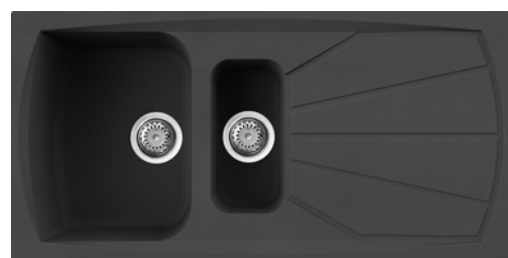

LIVING 475

a képen a G59 Antracite szín látható

600 210 165

egydi tulajdonságok
szekrényméret: 600 mm
méret: 1000x500 mm
kivágási méret: 980x480 mm
medence mélység: 210 / 165 mm
munkalapra szerelhető
helytakarékos szifon szűrőkosár
rögzítő fülek, Elleci túlfolyó
antibakteriális védelem