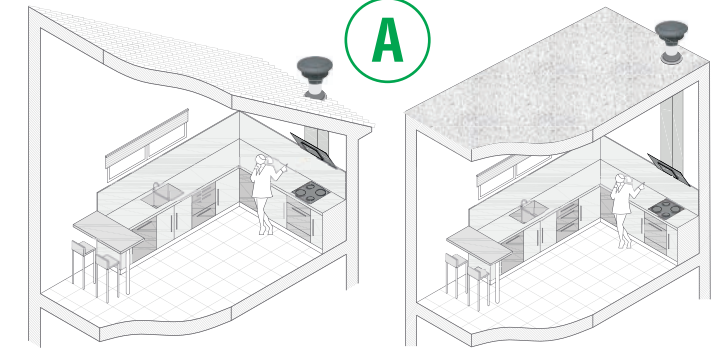

### cataC & Can Rocca GRECO PRO SILENCE 90 BK

**egyedi tulajdonságok:**

touch control (érintővezérlés)  
 időzítő (utószellőztetés)  
 világítás: 2x3,5 W ECO LED (szabályozható fényerő)  
 szín: inox/fekete vagy fehér üveg