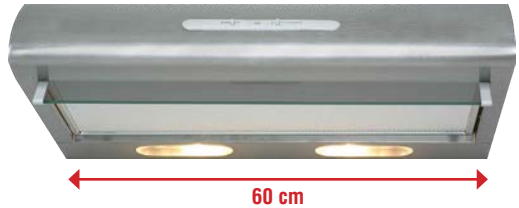

DAVOLINE OLYMPIA 360 LUX PLUS festett szürke

AJÁNDÉK!

FA-125 FLEXI BEKÖTŐ SZETT
4 990 Ft
ÉRTÉKBEN!

600 m³/h
60 cm
LED
D
2 motor

egyedi tulajdonságok:

légszállítási adatok:
600/445 m³/h
világítás: 2x2 W LED
tolókapcsolós vezérlés
2 motor, szín: festett szürke
zajszint: 53-70 dB(A)
csőcsatlakozás: Ø 125 mm

mosható fém zsírszűrő

ALUMÍNIUM KAZETTÁS
MOSHATÓ FÉM ZSÍRSZÍRTER

javasolt fogyasztói ár:

OLYMPIA 360 LUX PLUS festett szürke +ajándék 41 990 Ft