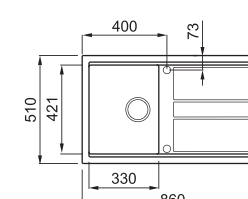

rendelhető tartozékok

09 25 42 69 70 71 75 161 201 206 207
208 209 299 327 328 329 330 331 332

javasolt fogyasztói ár:

BEST 400 **131 990 Ft**