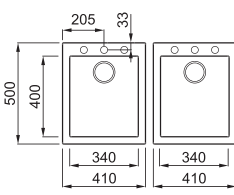

rendelhető tartozékok

05	09	25	43	50	61	75	146	147	201
297	298	324	327	328	329	329	330	332