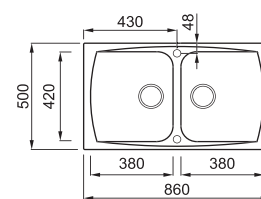

Az akció visszavonásig vagy a készlet erejéig érvényes!

rendelhető tartozékok

04	09	25	75	146	147	148	163	201	202
203	204	205	299	327	328	329	330	332	

javasolt fogyasztói ár:
LIVING 450 99 990 Ft 78 990 Ft