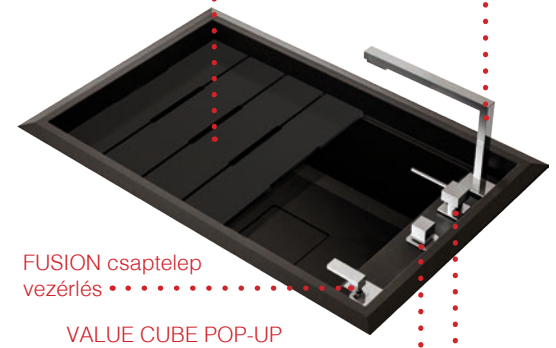

NÉGYZETES mosogatószer-adagoló

MUNKALAP ALÁ SZERELHETŐ változatot keresse a WWW.ELLECIMAGYARORSZAG.HU weboldalon.

A rendelhető tartozékokat keresse a 118-119. oldalon!

80%-os kvarc tartalom ■ greenguard tanúsítvány

ELLECI mosogatótálcák