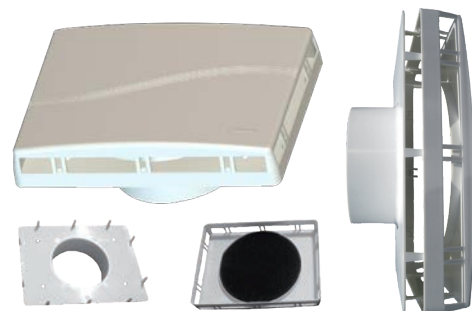

JAVASLAT

Védjük meg páraelszívónkat....

A konyhai elszívó kivezetésénél a nem fűtött terekben (padlástér, egyéb helyiség) ajánlott hang- és hőszigetelt csöveket alkalmazni, így csökkentve a hideg idő okozta hőmérsékletkülönbségből adódó páralecsapódást, amely akár zárlatot is okozhat. E csövek alkalmazhatóak a külső motoros megoldásoknál is, mint plusz zajcsillapító elem.

Ø 125 és 150 mm-es rendszerekhez

SZIGETELT LÉGTECHNIKAI ELEMÉK

- Kiváló szigetelő és hangnyelő tulajdonságok.
- Könnyen vágható, rugalmas és hajlékony.
- Űtés és nyomásálló (azaz nincs horpadás).
- Alacsony nyomásvesztéseség a sima belső felületnek köszönhetően.
- Könnyen szerelhető és szétszerelhető, így a telepítés és a karbantartás egyszerű.
- Kompakt, szigetelt, műanyag, mechanikus csatlakozások (azaz nincs szükség légtechnikai szalagra).
- C légtömörégi osztály

MŰSZAKI ADATOK

- Anyaga: EPE
- Sűrűsége: 30 kg/m³
- Hőátbocsátási tényező: 0,041 W/m.K (EN 12667)
- Hőellenállás: R = 0,39 m²K/W
- Falvastagság: 16 mm
- B1 tűzvédelmi osztály (EN 4102)
- Tűzállósági osztály E (EN 13501)
- C légtömörégi osztály (EN 12237:2003)

Szigetelt légtechnikai cső
188202 - Ø125 / L=2000 mm 32 990 Ft
125 mm-es belső, 157 mm-es külső átmérő

188205 - Ø150 / L=2000 mm 35 990 Ft
150 mm-es belső, 182 mm-es külső átmérő

Szigetelt 90°-os légtechnikai könyök
188263 - Ø125 mm 8 490 Ft

188273 - Ø150 mm 9 490 Ft

Szigetelt 45°-os légtechnikai könyök
188262 - Ø125 / L=2000 mm 7 490 Ft

188272 - Ø150 / L=2000 7 990 Ft

Szigetelt csőkapocs légtechnikai elemek összekapcsolásához
188265 - Ø125 mm 5 490 Ft

188275 - Ø150 mm 6 490 Ft

Szigetelt idomok csatlakozási pontjainak rögzítésére
169141 - Ø125 / L=2000 mm 4 490 Ft

169142 - Ø150 / L=2000 mm 7 990 Ft

Ø 150 (90x180) mm-es rendszerekhez

LAPOS ZAJSZIGETELT LÉGTECHNIKAI CSATORNA

AKÁR 46 dB
zajcsillapítás

Kiváló szigetelő és hangnyelő tulajdonságok, könnyen szerelhető és méretre vágható, így a telepítés és a karbantartás egyszerű, megfelel az UNE-EN 13141 és UNE-EN 7235 szabványokban szereplő méréseknek és eljárásoknak.

Szigetelt légtechnikai csatorna

AC2002-1 - 90x180/L=1000 mm 12 490 Ft

AC2002-1,5 - 90x180/L=1500 mm 18 990 Ft

Ø 150 mm-es rendszerekhez

SEM SILENCER ZAJCSILLAPÍTÓ EGYSÉG

Külső motorral üzemeltetett konyhai páraelszívók, szellőztető rendszerek, központi hővisszanyerős szellőztető készülékek, stb. esetén, ahol a hatékony szellőztetés kialakítása mellett fontos szempont az alacsony zajszint mellett történő üzemeltetés. Alkalmazásával a légtechnikai rendszer működése során keletkező és a csőrendszer mentén terjedő zaj jelentősen csökkenthető. A hangtompítók hagyományos és eleve zajcsökkentett kialakítású ventilátorokkal egyaránt használhatók. Utóbbi esetben az egyébként is alacsony zajszintű üzemeltetés komfortérzete tovább fokozható. kb. 50 mm vastagságú tűzálló hangszigetelő anyag, korrozióálló kivitel, magas légtömörségű csatlakozás, horganyzott acél külső és belső,