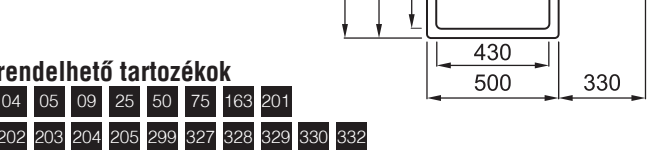

rendelhető tartozékok
04 05 09 25 50 75 163 201
202 203 204 205 299 327 328 329 330 332

javasolt fogyasztói ár:
UNICO CORNER 209 990 Ft