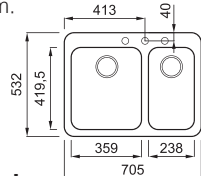

rendelhető tartozékok
05 25 43 146 147 148 163 201 299 327 328 329 330 332

javasolt fogyasztói ár:
FOX 330 119 990 Ft