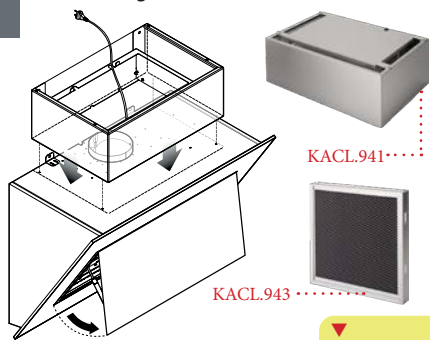

KACL.941

KACL.943

utólag is telepíthető

egyedi tulajdonságok:

Kiegészítő belső keringtetéses üzemmód esetén **döntött elszívókhöz.** A már felszerelt elszívókhöz is lehet használni, regenerálható Carbon.Zeo szűrővel rozsdamentes vagy fekete színben **Akár 3-4 évig is használható!**

javasolt fogyasztói ár:

KACL.941 szűrő szett, inox **94 990 Ft**
KACL.958#NF szűrő szett, fekete **94 990 Ft**
KACL.943 csere szűrő **41 990 Ft**