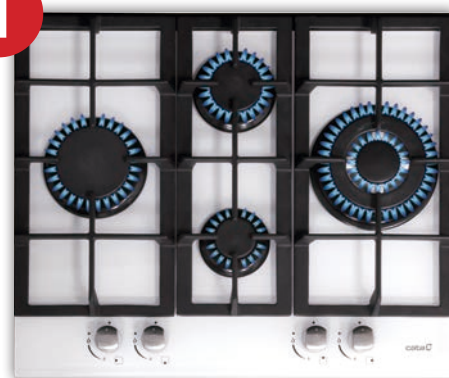

1 TRIPLA WOK ÉGŐ

CATA LCI-6031 WH gázfőzőlap
4 gázégő égésbiztosítóval, 1 tripla WOK égő automata szikragyújtás, fehér üveg felület, öntöttvas rács teljesítmény: 9,2 kW méret: 510x600 mm
javasolt fogyasztói ár: 114 990 Ft