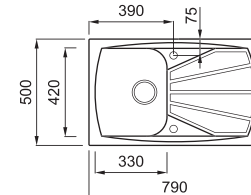

Az akció visszavonásig vagy a készlet erejéig érvényes!

rendelhető tartozékok

04	09	25	75	146	147	149	161	201	202	203
204	205	299	327	328	329	330	333			

javasolt fogyasztói ár:
LIVING 300 78 990 Ft 64 990 Ft