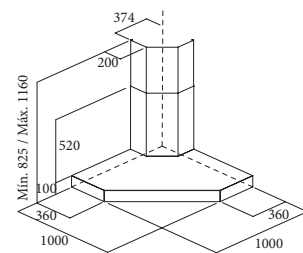

egyedi tulajdonságok:

légszállítási adatok:
1200/800 m³/h*
világítás: 2x3,5 W ECO LED
szín: inox, zajszint: 50-67 dB(A)
VL3 elektronikus vezérlés
utószellőztetés
csőcsatlakozás:
Ø 150 mm (javasolt) / 125 mm (minimum)

javasolt fogyasztói ár:

ANGOLO BOX 1000 X/C (02165309)

354 990 Ft