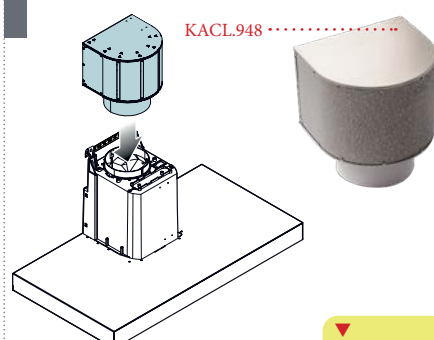

falmec

KACL.948 Carbon.Zeo szűrő szett fektetett fali T elszívókhöz

KACL.948

utólag is telepíthető

egyedi tulajdonságok:

Kiegészítő belső keringtetéses üzemmód esetén **fektetett fali T elszívókhöz.** A már felszerelt elszívókhöz is lehet használni, regenerálható Carbon.Zeo szűrővel rozsdamentes kivitelben **Akár 3-4 évig is használható!**

javasolt fogyasztói ár:

KACL.948 szűrő szett **94 990 Ft**