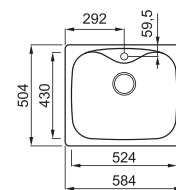

A rendelhető tartozékokat keresse a 118-119. oldalon!