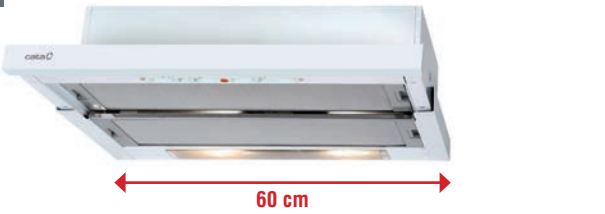

cataC TF-5260 LED 2 motor

60 cm

egyedi tulajdonságok:
légszállítási adatok: 350/325 m³/h*
világítás: 2x5,5 W LED
2 motor
tolókapcsolós vezérlés
zajszint: 54-68 dB(A)
mosható fém zsirfilter
kihúzható (levehető) előlap
szín: alu (ujjlenyomatmentes), fehér
csőcsatlakozás: Ø 125 mm

AJÁNDÉK!
FA-125 FLEXI BEKÖTŐ SZETT
4 990 Ft ÉRTÉKBEN!

javasolt fogyasztói ár:

TF-5260 WH/L fehér **+ajándék** (02034501sz) **51 990 Ft**
TF-5260 X/L alu **+ajándék** (02034310sz) **51 990 Ft**

Az akció visszavonásig vagy a készlet erejéig érvényes!