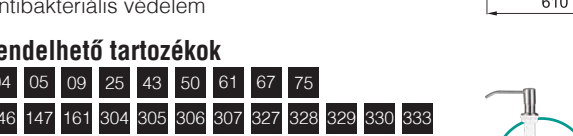

rendelhető tartozékok
04 05 09 25 43 50 61 67 75
146 147 161 304 305 306 307 327 328 329 330 333

javasolt fogyasztói ár:
QUADRA 110 **89 990 Ft**
QUADRA 110 munkalap alá **115 990 Ft**