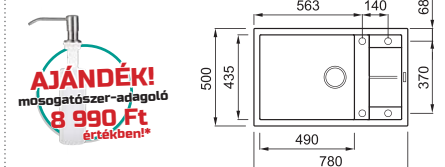

rendelhető tartozékok
04 05 09 25 43 50 75 146 147 163 201
202 203 204 205 299 327 328 329 330 333

javasolt fogyasztói ár:
UNICO 310 94 990 Ft