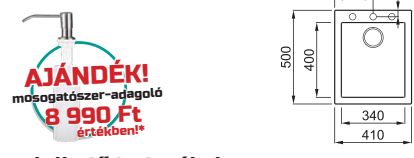

### QUADRA 100

a képen a M70 Ghisa szín látható

szekrényméret: 450 mm  
méret: 410x500 mm  
kivágási méret: 390x480 mm  
medence mélység: 190 mm  
Munkalapra szerelhető, helytakarékos szifon, szűrőkosár, rögzítő fülek, Elleci túlfolyó és antibakteriális védelem.