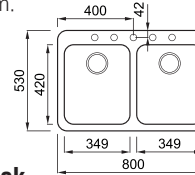

rendelhető tartozékok
05 09 25 43 146 147 148 163 201 299 327 328 329 330 332

javasolt fogyasztói ár:
FOX 340 119 990 Ft