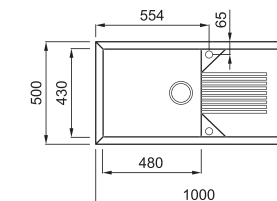

rendelhető tartozékok

04 05 09 71 75 146 147 161 201 202 203 204
205 327 328 329 330 333

javasolt fogyasztói ár:

TEKNO 480 **114 990 Ft**