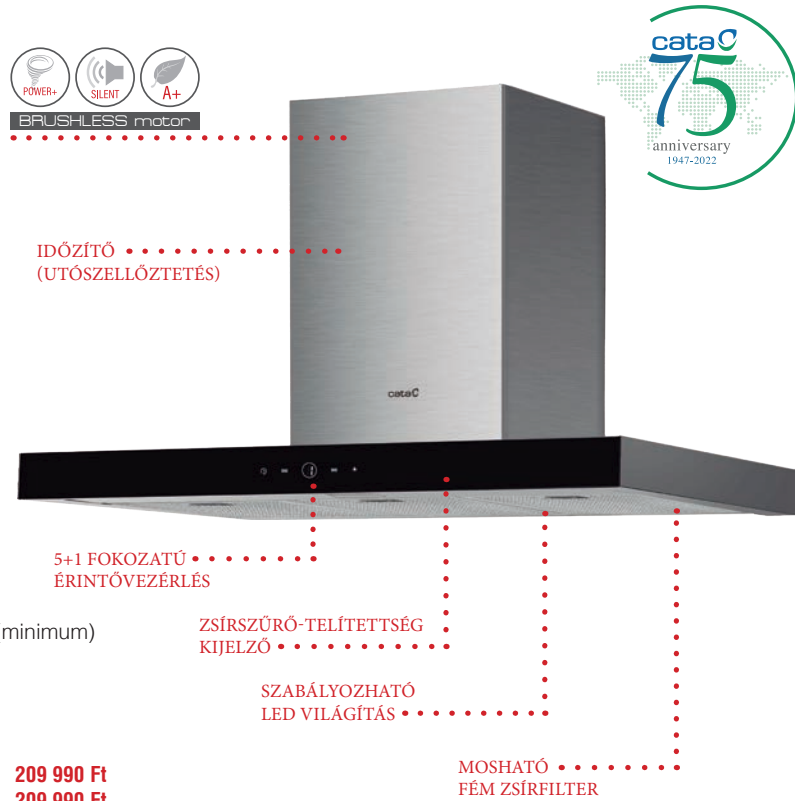

Páraelszívók
SAKSZERŰ
bekötése, telepítése
06 30 1 990 990
Budapesten és Pest-megyében

Tudta-e Ön?

Szűkítés...

Hogy a szűkítő idomok felhasználása csökkenti a páraelszívó hatékonyságát, növeli annak zajszintjét? Hogy a túlzott mértékű szűkítés csökkenti a készülék hatékonyságát és akár a termék meghibásodásához is vezethet?

cataC
LEGEND XGBK **A+**

AJÁNDÉK!
BK-150 ECO BEKÖTŐ SZETT
8 990 Ft
ÉRTÉKBEN!

egyedi tulajdonságok:

légszállítási adatok: **1000/639 m³/h***
világítás: 2x3,5 W ECO LED
elektronikus vezérlés
zsírszűrő-telítettség kijelző, brushless motor
zajszint: 44-65 dB(A), szín: inox / fekete üveg
csőcsatlakozás: Ø 150 mm (javasolt) / 125 mm (minimum)

javasolt fogyasztói ár:

LEGEND 6000 XGBK (02060208sz) **199 990 Ft 149 990 Ft + ajándék**
LEGEND 7000 XGBK (02021202) **229 990 Ft 209 990 Ft**
LEGEND 9000 XGBK (02029207) **229 990 Ft 209 990 Ft**

Az akció visszavonásig vagy a készlet erejéig érvényes!