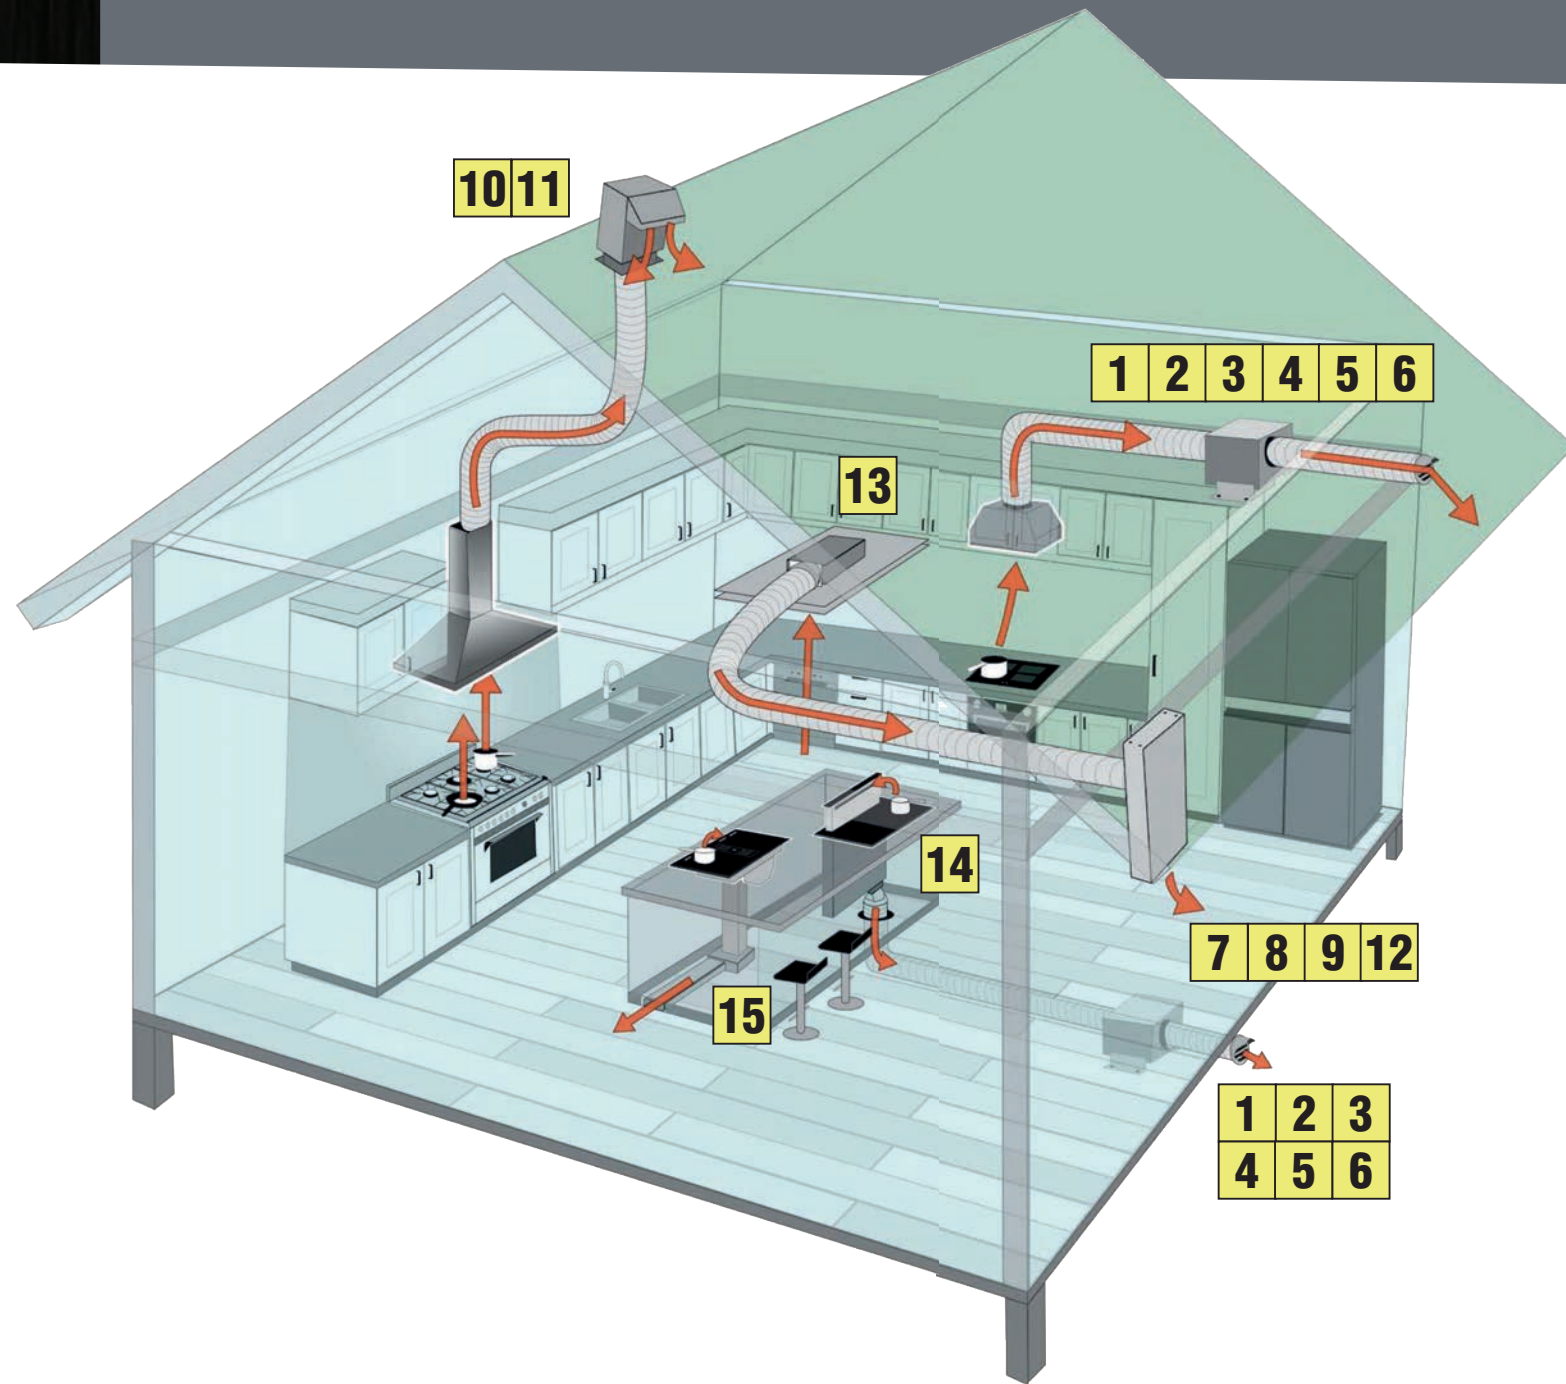

FIGYELEM!

A külső motoros páraelszívók árképzése:

A páraelszívók árához kell hozzá adni a megfelelő külső motor árát. További részletekről érdeklődjön vevőszolgálatunkon vagy az üzletekben.

PÁRAELSZÍVÓ ÁRA + KÜLSŐ MOTOR ÁRA = KÜLSŐ MOTOROS VÁLTOZAT ÁRA

Külső motoros páraelszívó rendszer vásárlása esetén a páraelszívó ernyő nem tartalmazza a belső motort!

falmec SEM 1 T800 külső motor, padlástérbe egydi tulajdonságok: max.légszállítás: 800 m³/h motor teljesítmény: 215 W nyomás: 500 Pa acél burkolat, 7 m vezeték csőcsatlakozás: Ø 150 mm FALMEC és CATA páraelszívókhoz javasolt fogyasztói ár: SEM 1 T800 (SEM1T800) 125 990 Ft	falmec SEM 1 külső motor, padlástérbe egydi tulajdonságok: max.légszállítás: 950 m³/h motor teljesítmény: 220 W nyomás: 540 Pa 7 m vezeték szinterezett acél burkolat csőcsatlakozás: Ø 150 mm FALMEC és CATA páraelszívókhoz javasolt fogyasztói ár: FALMEC SEM 1 (KACL.798#41F) 125 990 Ft	Sirius SEM 1 külső motor, padlástérbe egydi tulajdonságok: max.légszállítás: 1000 m³/h motor teljesítmény: 265 W nyomás: 480 Pa szinterezett acél burkolat 7 m vezeték csőcsatlakozás: Ø 150 mm SIRIUS páraelszívókhoz javasolt fogyasztói ár: SIRIUS SEM 1 (00014010949) 164 990 Ft

★ maximum légszállítás szabad motorteljesítmény esetén / EN61591 szabvány szerint

➔ VILPE tetőventilátorok elszívókhoz a 62-63. oldalon!