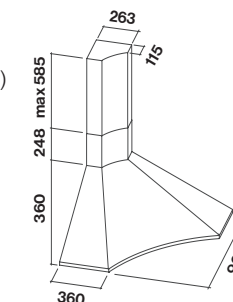

SAROK páraelszívók

Páraelszívók
SAKSZERŰ
bekötése, telepítése
06 30 1 990 990
Budapesten és Pest-megyében

Tudta-e Ön?

Külső motorral a legcsendesebben....

Hogy bizonyos páraelszívók rendelhetők külső motorral is. Ebben az esetben maga a motor nem a páraelszívóban található, hanem egy külső egységben, távol a készüléktől, így a zajszint minimálisra csökken. A külső motorokat el lehet helyezni a tetőtérben, álmennyezetben, padlástérben, falon kívül vagy a tetőn.

NODOR by cata NORBREEZE GALA SAROK

egyedi tulajdonságok:

légszállítási adatok:
1200/820 m³/h*
elektronikus vezérlés
időzítő (utószellőztetés)
világítás: 1x3W ECO LED szalag
zajszint: 50-67 dB(A)
szín: inox
csőcsatlakozás: Ø 150 mm

A

jobb és balos változatban is!

javasolt fogyasztói ár:

NORBREEZE GALA L L/B (balos) (8369)
NORBREEZE GALA L R/B (jobb) (8370)

204 990 Ft
204 990 Ft

cata ANGOLO X/D SAROK

A

egyedi tulajdonságok:

légszállítási adatok:
1200/850 m³/h*
VL3 elektronikus vezérlés
utószellőztetés
világítás: 2x3,5 W ECO LED
szín: inox, zajszint: 50-67 dB(A)
csőcsatlakozás:
Ø 150 mm (javasolt) / 125 mm (minimum)

javasolt fogyasztói ár:

ANGOLO X/D SAROK (02195310)

314 990 Ft

cata ANGOLO BOX 1000 X/C SAROK

A

egyedi tulajdonságok:

légszállítási adatok:
1200/800 m³/h*
világítás: 2x3,5 W ECO LED
szín: inox, zajszint: 50-67 dB(A)
VL3 elektronikus vezérlés
utószellőztetés
csőcsatlakozás:
Ø 150 mm (javasolt) / 125 mm (minimum)

javasolt fogyasztói ár:

ANGOLO BOX 1000 X/C (02165309)

354 990 Ft

Kdesign CAPRI SAROK

egyedi tulajdonságok:

légszállítási adatok: **500/442 m³/h***
világítás: 2x2,1 W LED
mechanikus vezérlés
szín: fekete
zajszint: 54-65 dB(A)
csőcsatlakozás:
Ø 150 mm (javasolt)
Ø 120 mm (minimum)

javasolt fogyasztói ár:

CAPRI SAROK 105

349 990 Ft

Kdesign PETRA SAROK