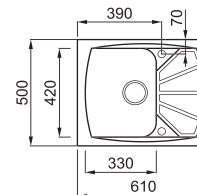

### Living 125

a képen a G40 Nero szín látható

450 190

**egydi tulajdonságok**  
 szekrényméret: 450 mm  
 méret: 610x500 mm  
 kivágási méret: 600x495 mm  
 medence mélység: 190 mm  
 munkalapra szerelhető  
 helytakarékos szifon szűrőkosár  
 rögzítő fülek, Elleci túlfolyó  
 antibakteriális védelem