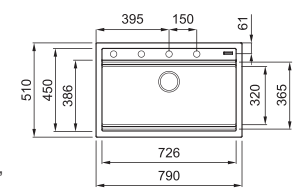

BEST WORKSTATION választék

BEÉPÍTETT LEFOLYÓ ÉS TÚLFOLYÓ TAKARÓ

XL MÉRETŰ MEDENCE

ELEMENT KIEGÉSZÍTŐK

GRANITEK NATURAL GRANITE EFFECT BEST WORKSTATION VÁLASZTÉK RENDELHETŐ SZÍNEK

Elleci BEST 360 WORKSTATION

COLANDER
műanyag, fekete gyümölcsmosó kosár, méret: 380x138x84 mm
javasolt fogyasztói ár:
AVP034BK 25 990 Ft

ROLLMAT 500
összecsukható fekete edényszárító szilikonnal burkolt acél rudakból méret: 500x334x10 mm
javasolt fogyasztói ár:
ARS023BK 34 990 Ft

egyedi tulajdonságok
szekrényméret: 900 mm
méret: 860x510 mm
kivágási méret: 840x480 mm
medence mélység: 200 mm
munkalapra szerelhető helytakarékos szifon szűrőkosár rögzítő fűlek, Elleci túlfolyó antibakteriális védelem

rendelhető tartozékok

javasolt fogyasztói ár:
BEST 360 WORKSTATION 135 990 Ft

BEST WORKSTATION választék

A dizájn és a funkcionalitás találkozója....

A jól elrendezett konyha kiváló kiindulópont bármelyik recepthoz: A Best workstation XL méretű medencével és számos, kifejezetten arra a célra tervezett kiegészítővel van ellátva, hogy az előkészítés során és a főzésnél minden kéznél legyen.

Elleci BEST 130 WORKSTATION

egyedi tulajdonságok

szekrényméret: 800 mm
méret: 790x510 mm
kivágási méret: 770x480 mm
medence mélység: 200 mm
Munkalapra szerelhető, helytakarékos szifon, szűrőkosár, rögzítő fűlek, Elleci túlfolyó és antibakteriális védelem.

rendelhető tartozékok

javasolt fogyasztói ár:

BEST 130 WORKSTATION 179 990 Ft
BEST 130 WORKSTATION SZETT (BEST130 + AVP034BK + ARS023BK) 225 990 Ft

VALUE választék

GRANITEK NATURAL GRANITE EFFECT VALUE VÁLASZTÉK RENDELHETŐ SZÍNEK

Elleci VALUE 130

rendelhető tartozékok

javasolt fogyasztói ár:

VALUE 130 209 990 Ft
VALUE 130 munkalap alá 219 990 Ft

egyedi tulajdonságok