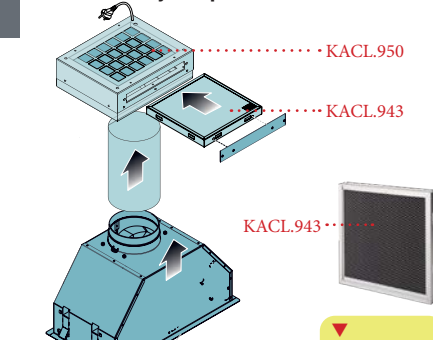

falmec

KACL.950 Carbon.Zeo szűrő szett felső szekrénybe épített elszívókhöz

KACL.950

KACL.943

KACL.943

utólag is telepíthető

egyedi tulajdonságok:

Kiegészítő belső keringtetéses üzemmód esetén **felső szekrénybe épített elszívókhöz.** A már felszerelt elszívókhöz is lehet használni, regenerálható Carbon.Zeo szűrővel rozsdamentes kivitelben **Akár 3-4 évig is használható!**

javasolt fogyasztói ár:

KACL.950 szűrő szett **79 990 Ft**
KACL.934 csere szűrő **41 990 Ft**