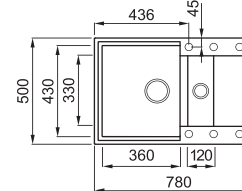

rendelhető tartozékok

04 05 09 25 50 75 146 147 161 201 202
203 204 205 299 327 328 329 330 333

javasolt fogyasztói ár:

EASY 325 83 990 Ft