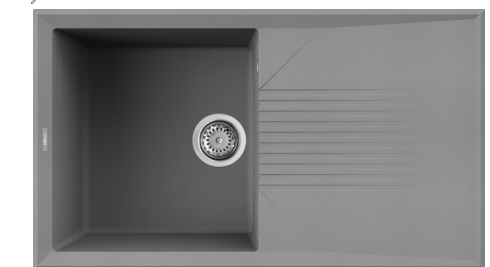

TEKNO 400

a képen a G48 cemento szín látható

500 600 225

egyedi tulajdonságok

szekrényméret: 500 mm,

ha a mosogató a kezdőelem: 600 mm

méret: 860x500 mm

kivágási méret: 840x480 mm

medence mélység: 225 mm munkalapra szerelhető helytakarékos szifon szűrőkosár rögzítő fülek, Elleci túlfolyó antibakteriális védelem