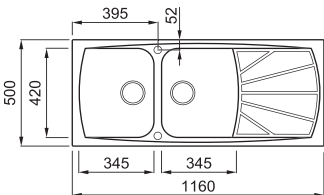

### LIVING 500

a képen a G43 Tortora szín látható

800 210

**egydi tulajdonságok**  
 szekrényméret: 800 mm  
 méret: 1160x500 mm  
 kivágási méret: 1140x480 mm  
 medence mélység: 210 mm  
 munkalapra szerelhető  
 helytakarékos szifon szűrőkosár  
 rögzítő fülek, Elleci túlfolyó  
 antibakteriális védelem