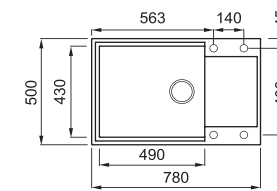

rendelhető tartozékok

04 05 09 25 50 71 75 146 147 201 202
203 204 205 299 327 328 329 330 333

javasolt fogyasztói ár:

EASY 310 75 990 Ft

80%-os kvarc tartalom ■ greenguard tanúsítvány

ELLECI mosogatótálcák