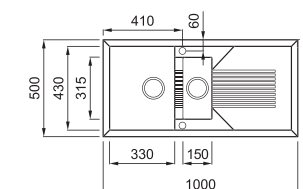

rendelhető tartozékok

04 05 09 42 75 146 147 163 201 202 203
204 205 327 328 329 330 332

javasolt fogyasztói ár:

TEKNO 475 **122 990 Ft**