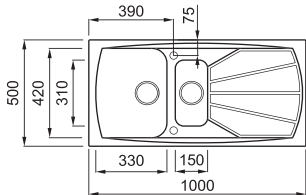

Az akció visszavonásig vagy a készlet erejéig érvényes!

rendelhető tartozékok

04	05	09	25	75	146	147	148	163	201	202
203	204	205	299	327	328	329	330	332		

javasolt fogyasztói ár:
LIVING 475 104 990 Ft 83 990 Ft