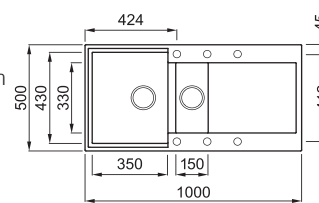

rendelhető tartozékok

04 05 09 25 50 75 146 147 163 201 202
203 204 205 299 327 328 329 330 332

javasolt fogyasztói ár:

EASY 475 94 990 Ft