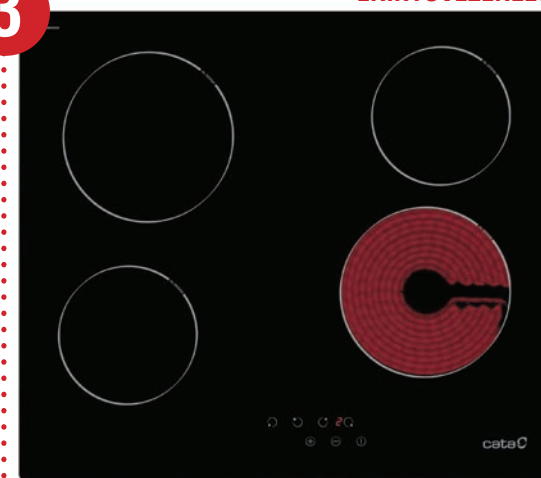

ÉRINTŐVEZÉRLÉS

CATA TN-604 kerámia főzőlap

4 High Light főzőzóna, Touch Control, 2 db 18 cm-es
2 db 14 cm-es főzőzóna, 9 fokozat, gyerekzár
maradék hő kijelzés, teljesítmény: 6 kW, 1 fázisú bekötés

javasolt fogyasztói ár: 74 990 Ft

4