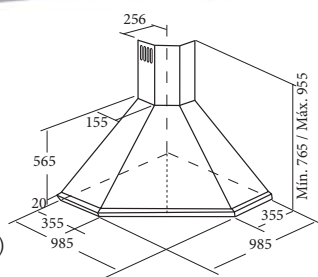

egyedi tulajdonságok:

légszállítási adatok:
1200/850 m³/h*
VL3 elektronikus vezérlés
utószellőztetés
világítás: 2x3,5 W ECO LED
szín: inox, zajszint: 50-67 dB(A)
csőcsatlakozás:
Ø 150 mm (javasolt) / 125 mm (minimum)