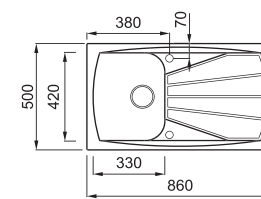

Az akció visszavonásig vagy a készlet erejéig érvényes!

rendelhető tartozékok

04	09	25	75	146	147	149	161	201	202
203	204	205	299	327	328	329	330	333	

javasolt fogyasztói ár:
LIVING 400 89 990 Ft 66 990 Ft