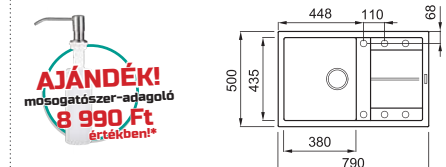

### UNICO 300

a képen a G61 Avena szín látható

**egydi tulajdonságok**  
szekrényméret: 500 mm  
méret: 790x500 mm  
kivágási méret: 770x480 mm  
medence mélység: 200 mm  
Munkalapra szerelhető, helytakarékos szifon, szűrőkosár, rögzítő fülek, Elleci túlfolyó és antibakteriális védelem.