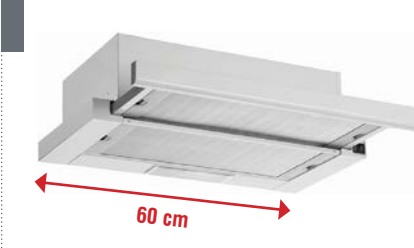

### DAVOLINE SPOT Q ECO 60 GR IX

60 cm

**egyedi tulajdonságok:**  
légszállítási adatok: 400/253 m<sup>3</sup>/h\*  
világítás: 1x3 W LED szalag  
zajszint: 51-59 dB(A)  
billenőkapcsoló, szín: inox  
mosható fém zsirfilter  
kihúzható (levehető) előlap  
csőcsatlakozás: Ø 125 mm