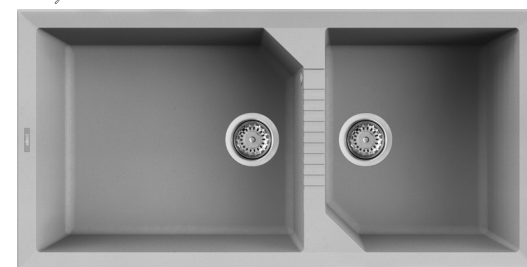

## TEKNO 490

a képen az M79 Aluminium szín látható

1000 1200 230 XL

**egyedi tulajdonságok**

**szekrényméret:** 1000 mm,

ha a mosogató a kezdőelem: 1200 mm

**méret:** 1000x500 mm

**kivágási méret:** 980x490 mm