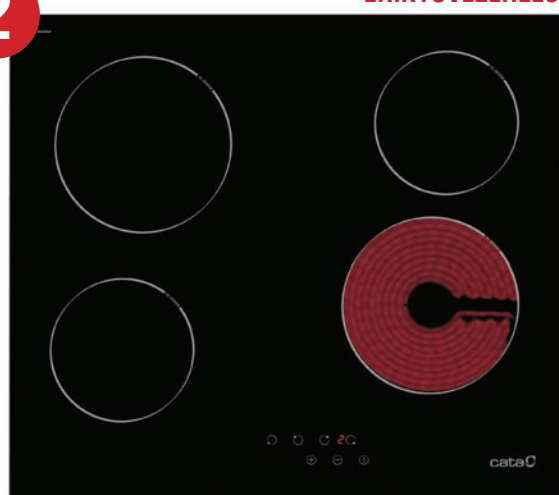

### CATA TN-604 kerámia főzőlap

4 High Light főzőzóna, Touch Control, 2 db 18 cm-es  
2 db 14 cm-es főzőzóna, 9 fokozat, gyerekzár  
maradék hő kijelzés, teljesítmény: 6 kW, 1 fázisú bekötés

javasolt fogyasztói ár: 74 990 Ft