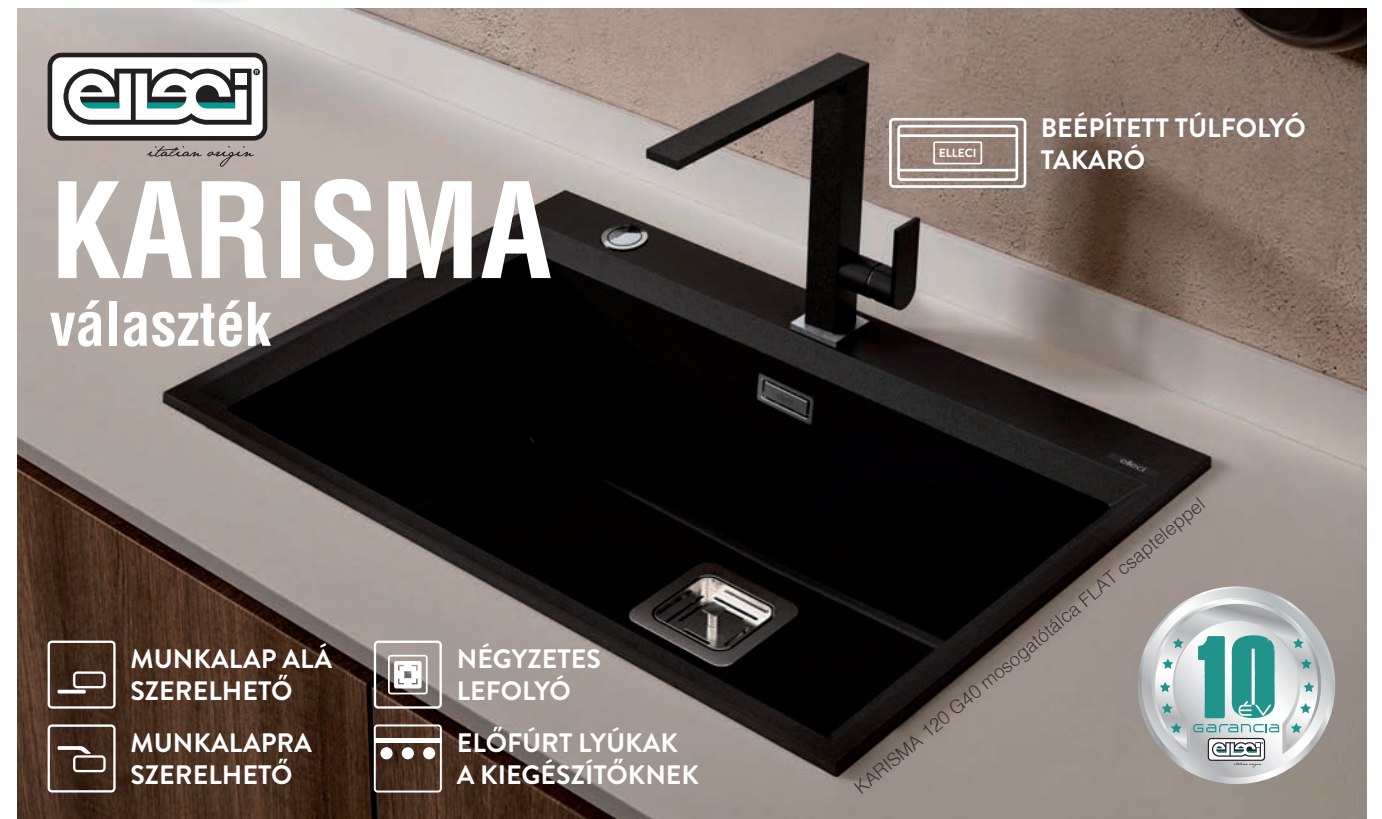

GRANITEK NATURAL GRANITE EFFECT KARISMA VÁLASZTÉK RENDELHETŐ SZÍNEK

A KARISMA MUNKALAP ALÁ SZERELHETŐ változatát keresse a WWW.ELLECIMAGYARORSZAG.HU weboldalon.