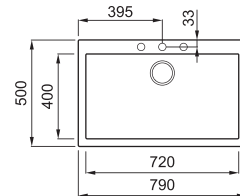

rendelhető tartozékok

04	05	09	25	43	50	61	68	75	147		
161	201	298	304	305	306	307	327	328	329	330	333