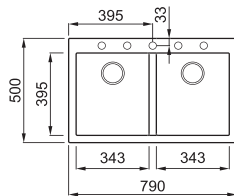

rendelhető tartozékok

04	05	09	25	43	50	61	75	146	147
163	297	298	327	328	329	330	332