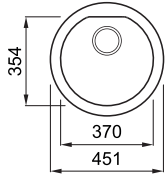

rendelhető tartozékok
15 16 146 149 161 201 327 328 329 330 333

javasolt fogyasztói ár:
FOX ROUND 83 990 Ft