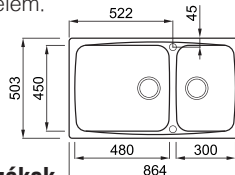

rendelhető tartozékok
04 05 09 25 71 75 146 147 148 163 201 202 203 204 205 299 327 328 329 330 332

javasolt fogyasztói ár:
FOX 450 125 990 Ft