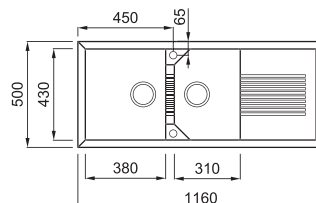

rendelhető tartozékok

04 05 09 71 75 146 147 163 201 202 203 204
205 327 328 329 330 332

javasolt fogyasztói ár:

TEKNO 500 **133 990 Ft**