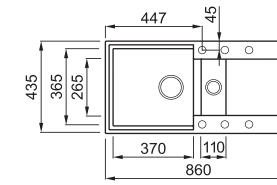

Az akció visszavonásig vagy a készlet erejéig érvényes!

rendelhető tartozékok

05 09 25 50 71 146 147 163 201 298
327 328 329 330 333