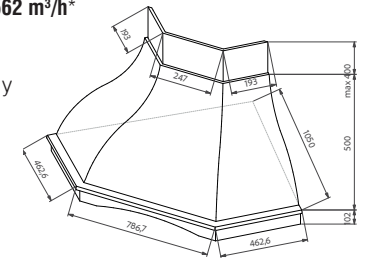

### egyedi tulajdonságok:

légszállítási adatok: **600/562 m³/h\***  
világítás: 2x2,1 W LED  
mechanikus vezérlés  
pácolható natúr fa szegély  
szín: fehér  
zajszint: 40-56 dB(A)  
csőcsatlakozás:  
Ø 150 mm (javasolt)  
Ø 120 mm (minimum)