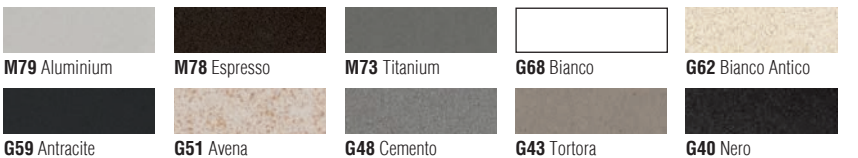

GRANITEK NATURAL GRANITE EFFECT BEST WORKSTATION VÁLASZTÉK RENDELHETŐ SZÍNEK