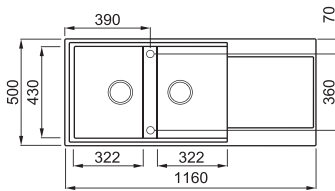

rendelhető tartozékok

04 05 09 25 75 146 147 163 201 202 203
204 205 299 327 328 329 330 332

javasolt fogyasztói ár:

EASY 500 104 990 Ft