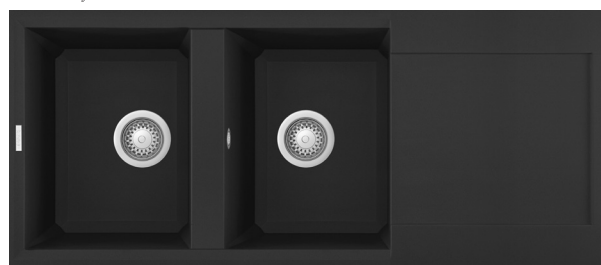

a képen a G40 Full Black szín látható

800 200

egydi tulajdonságok

szekrényméret: 800 mm
méret: 1160x500 mm
kivágási méret: 1140x480 mm
medence mélység: 200 mm
munkalapra szerelhető helytakarékos szifon szűrőkosár rögzítő fülek, Elleci túlfolyó antibakteriális védelem