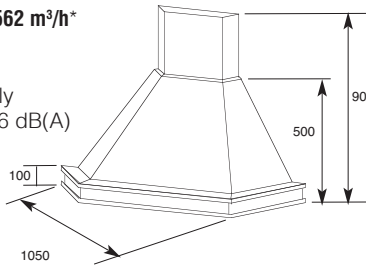

egyedi tulajdonságok:

légszállítási adatok: **600/562 m³/h***
világítás: 2x2,1 W LED
mechanikus vezérlés
pácolható natúr fa szegély
szín: fehér, zajszint: 40-56 dB(A)
csőcsatlakozás:
Ø 150 mm (javasolt)
Ø 120 mm (minimum)