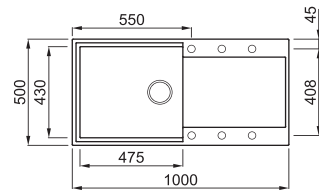

rendelhető tartozékok

04 05 09 25 50 75 146 147 161 201
202 203 204 205 299 327 328 329 330 333

javasolt fogyasztói ár:

EASY 480 99 990 Ft 94 990 Ft