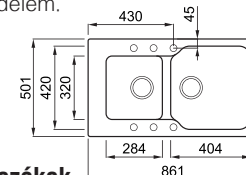

rendelhető tartozékok
04 9 25 42 43 146 147 148 163 201 202 203 204 205 299 327 328 329 330 332

javasolt fogyasztói ár:
FOX 430 119 990 Ft