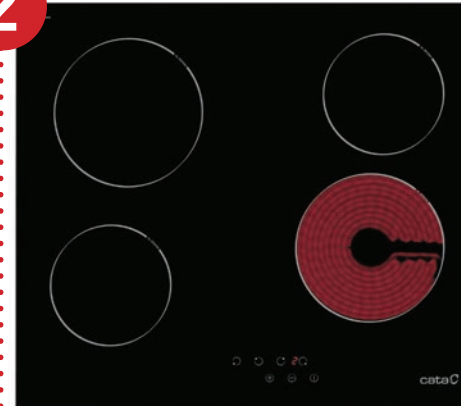

## 2

ÉRINTŐVEZÉRLÉS

**CATA TN-604 kerámia főzőlap**  
4 High Light főzőzóna, Touch Control, 9 fokozat, 2 db 18 cm-es, 2 db 14 cm-es főzőzóna, gyerekzár, maradékhő kijelzés, teljesítmény: 6 kW, 1 fázisú bekötés