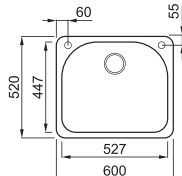

rendelhető tartozékok
05 09 25 43 146 147 149 161 201 299 327 328 329 330 333

javasolt fogyasztói ár:
FOX 180 94 990 Ft