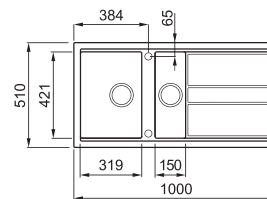

rendelhető tartozékok

09 25 42 69 70 71 75 163 201 206 207 208
209 299 327 328 329 330 332

javasolt fogyasztói ár:

BEST 475 **154 990 Ft**