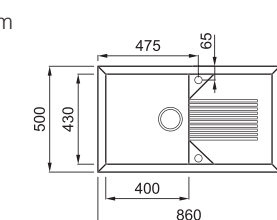

rendelhető tartozékok

04 05 09 71 75 146 147 161 201 202 203 204
205 327 328 329 330 332

javasolt fogyasztói ár:

TEKNO 400 **104 990 Ft**

80%-os kvarc tartalom ■ greenguard tanúsítvány

ELLECI mosogatótálcák